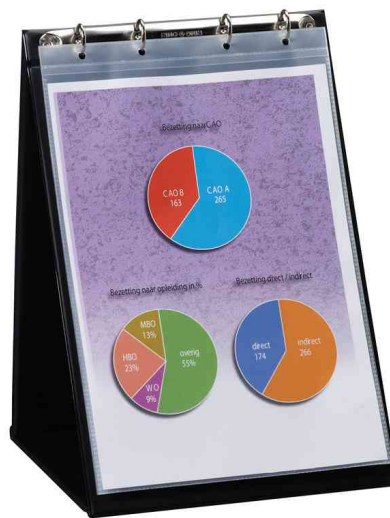

## Tisch-Flipchart, DIN A4

- aus Kunststoff
- 4-Ring-Mechanik; Ring Durchmesser: 16 mm
- inklusive 10 Hüllen
- Hüllen aus PP, genarbt, 0,12 mm, 4-fache Lochung
- sehr einfach aufstellbar mittels Druckknopfverschluss, wodurch ein stabiles Dreiecksmodell entsteht
- Farbe schwarz

### Anwendungsbeispiele:

- Präsentations- und Informationssystem: Einfach aufklappen, aufstellen - präsentieren
- vielseitig einsetzbare Informationsträger bei Schulungen, Besprechungen, Kundenbesuchen, Messen und Ausstellungen

### Für wen geeignet:

- Außendienstmitarbeiter
- Banken
- Versicherungen

Tisch-Flipchart, A4 hoch

Tisch-Flipchart, A4 hoch, Anwendungsbeispiel

Tisch-Flipchart, A4 quer

Tisch-Flipchart, A4 quer, Anwendungsbeispiel

Anwendungsbeispiel

Produkt	Ausführung	Format	Farbe	VE	Hersteller- Nummer	Bestell- Nummer
Tisch-Flipchart	10 Hüllen	A4 hoch: 230 x 30 x 340 mm A4 quer: 322 x 30 x 285 mm	schwarz schwarz		93170 93175	71700048 71700049