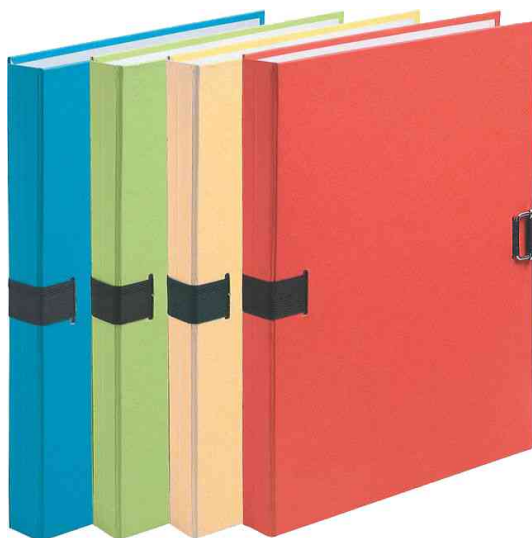

Dokumentenmappe, mit Metallschnalle

- Format DIN A4
- Karton-Einband aus Recyclingpapier
- Metallschnalle mit Leinengurt
- Maße: (B)240 x (H)320 mm
- farbig sortiert in den Farben hellblau, gelb, rot und hellgrün
- Abgabe nur in ganzen VE's

Anwendungsbeispiele:

- Ablegen und Transportieren größerer Dokumentenmengen

Symbolbild: Dokumentenmappe, mit Metallschnalle

Produkt	Ausführung	Format	Fassungsvermögen	Farbe	VE	Hersteller- Nummer	Bestell- Nummer
Dokumentenmappe, ohne Einschlagklappe	Karton	A4		farbig sortiert	10 Stück	38000H	8700386