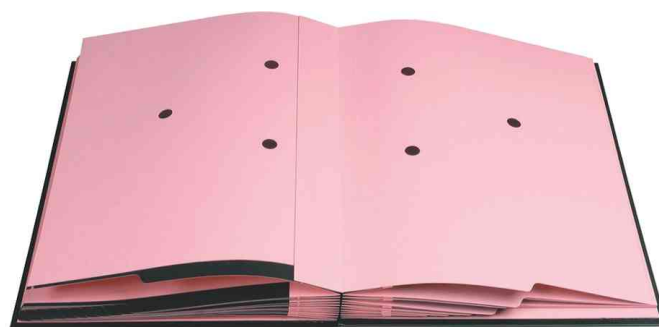

Unterschriftenmappe Direktion, DIN A4

- Deckel aus PVC
- dehnbarer Faltenrücken mit Stoff verstärkt
- Etikethalter auf der Vorderseite
- Fächer aus rosafarbenem Recycling-Karton 300 g/qm
- mit 3-facher Lochung
- verstärkte Ecken
- Maße: (B)240 x (H)320 mm

Symbolbild: Unterschriftenmappe Direktion, DIN A4

Unterschriftenmappe - geöffnet

Produkt	Ausführung	Format	Farbe	VE	Hersteller- Nummer	Bestell- Nummer
Unterschriftenmappe	12 Fächer	A4	bordeaux		24124E	8700373
		A4	schwarz		24121E	8700374
	18 Fächer	A4	blau		24185E	8700370
		A4	bordeaux		24184E	8700371
	18 Fächer	A4	schwarz		24181E	8700372
		A4	schwarz		24211E	8700375
	24 Fächer	A4	blau		24245E	8700376
		A4	bordeaux		24244E	8700377
	24 Fächer	A4	schwarz		24241E	8700378