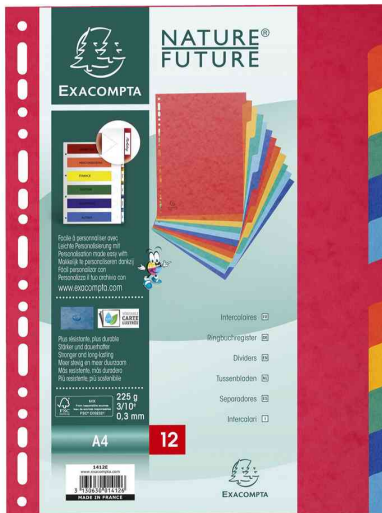

Blanko Karton-Register

- aus Manila-Karton, 225 g/qm
- **16-teilig:** je 1 x rot, orange, gelb, grün, blau und türkis
- **18-teilig:** je 2 x rot, blau, gelb und grün
- **10-teilig:** je 2 x rot, orange, gelb, grün, je 1 x blau und hellblau
- **12-teilig:** je 2 x rot, orange, gelb, grün, blau und türkis

Blanko Karton-Register, 12-teilig

Blanko Karton-Register, 6-teilig

Blanko Karton-Register, 8-teilig

Produkt	Material	Ausführung	Format	Lochung	Farbe	VE	Hersteller-Nummer	Bestell-Nummer
Blanko Karton-Register	Manila-Karton	6-teilig	220 x 170 mm	Eurolochung	farbiger Verlauf	406E	8701261	
		6-teilig	A4	Eurolochung	farbiger Verlauf	1406E	8700679	
	Manila-Karton	6-teilig	A4 Überbreite	Eurolochung	farbiger Verlauf	2406E	8701938	
		8-teilig	A4	Eurolochung	farbiger Verlauf	1408E	8700661	
	Manila-Karton	10-teilig	A4	Eurolochung	farbiger Verlauf	1410E	8701937	
		12-teilig	320 x 240 mm	Eurolochung	farbiger Verlauf	7034E	8701939	
	Manila-Karton	12-teilig	A4	Eurolochung	farbiger Verlauf	1412E	8700328	
		12-teilig	A4 Überbreite	Eurolochung	farbiger Verlauf	2412E	8701697	