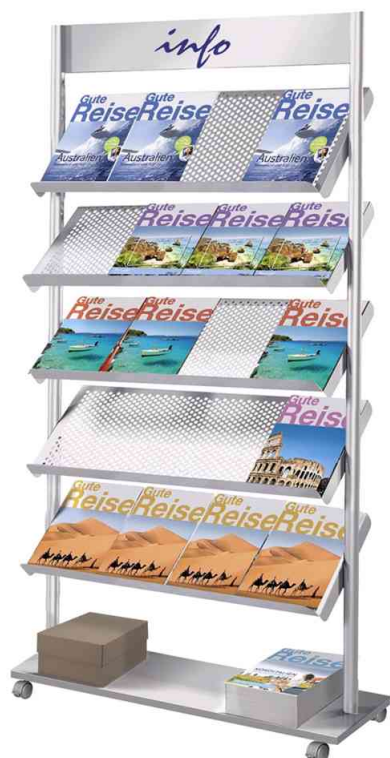

kerkmann

Prospektregal Rico

- aus pulverbeschichtetem Stahl
- Etagen aus hochwertigem Lochblech mit 40 mm Anschlagkante
- mit Abschlussblende oben - als Beschriftungsfläche nutzbar
- fahrbar auf 4 feststellbaren Zwillingenlenkrollen
- Lieferung erfolgt zerlegt und ohne Bestückung
- **4 Fächer:** Maße: (B)425 x (T)300 x (H)1.600 mm
- **12 Fächer:** Maße: (B)785 x (T)300 x (H)1.600 mm
- **16 Fächer:** Maße: (B)985 x (T)300 x (H)1.600 mm
- **20 Fächer:** Maße: (B)985 x (T)300 x (H)1.750 mm

Anwendungsbeispiele:

- zur Präsentation in Ausstellungsräumen, auf Messen
- zur Präsentation von Prospekten, Katalogen, Broschüren Werbematerialien oder sonstigem Infomaterial

Für wen geeignet:

- Reisebüro
- Kiosk

Symbolbild: zeigt das Produkt in Anwendung - 20 Fächer

Symbolbild: zeigt das Produkt in Anwendung - 4 Fächer

Symbolbild: zeigt das Produkt in Anwendung - 12 Fächer

Symbolbild: zeigt das Produkt in Anwendung - 16 Fächer

Produkt	Ausführung	Format	Farbe	VE	Hersteller- Nummer	Bestell- Nummer
Prospektregal Rico	4 Fächer	A4 hoch	at Silber		6330	71400552
	12 Fächer	A4 hoch	at Silber		6331	71400553
	16 Fächer	A4 hoch	at Silber		6332	71400554
	20 Fächer	A4 hoch	at Silber		6334	71400873