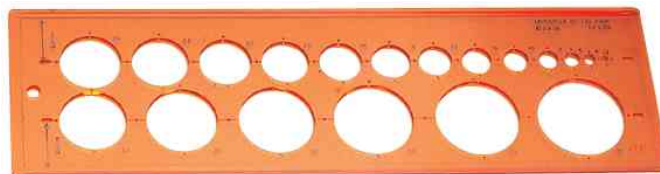

MINERVA**Kreisschablone**

- im Schutzetui
- aus glasklarem, stabilem Kunststoff
- **Bestell-Nr. 334687400:** Kreise von 2 - 38 mm um 1 mm steigend
- **Bestell-Nr. 334687300:** Kreise von 1 - 37 mm um 1 mm steigend
- **Bestell-Nr. 334152000:** Kreise von 1 - 30 mm um 1 mm steigend

Kreisschablone

Produkt	Ausführung	Farbe	VE	Hersteller- Nummer	Bestell- Nummer
Kreisschablone	Kreise von 1 - 30 mm	orange		001182	334152000
	Kreise von 1 - 37 mm	orange		1170	334687300
	Kreise von 2 - 38 mm	orange		001171	334687400