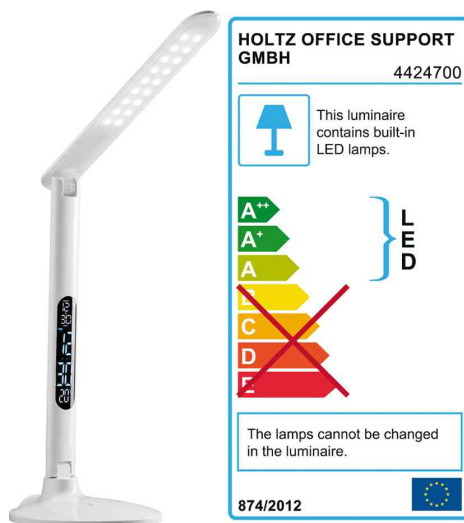

## LED-Tischleuchte Strato, mit Standfuß

Mit der innovativen Lumos LED-Schreibtischleuchte in hochglänzendem Glossy-Weiß, können Sie sich durch unterschiedlich einstellbare Lichtfarben Ihre individuelle Lichtatmosphäre kreieren

- **EEK (Energieeffizienzklasse): A**
- erzeugt warmes, gelblich/oranges Wohlfühl-Licht
- bestmögliche Farbwiedergabe erreichen Sie mit natürlichem Tageslicht
- eine anregende, aufmerksamkeitssteigernde Lichtsituation genießen Sie eine mit eher kaltem, sachlichem Tages-Licht
- zusammenklappbare Schreibtischleuchte mit Standfuß
- druckintensive Oberfläche für eine smarte Bedienung
- 5 Dimmstufen für unterschiedlichen Bedarf
- Digitalanzeige mit Datum Uhrzeit und Raumtemperatur
- mattierte Lichtabdeckung für einen optimalen Augenschutz
- stabile und haltbare Drehgelenke aus Edelstahl zum Einstellen des gewünschten Winkels (180° unten/180° oben)
- helle LEDs, lange Lebensdauer, umweltfreundlich und energiesparend
- inkl. Leuchtmittel (eingebaute LED's - nicht austauschbar)
- 3 Farbtemperatur-Modi: kaltes Licht (5.000 - 5.500 K), warmes Licht (2.800 - 3.300 K), natürliches Licht (4.000 — 4.500 K)
- Lebensdauer der LED über 35.000 Stunden
- Mindest-Farbwiedergabewert: 80 Ra
- Ersatz für 35 Watt
- Verbrauch: 10 kWh/1000h (14 kWh/1000h wenn USB Port genutzt wird)
- Lichtausbeute: cold light = 45 Lm/W / Warm light = 35 Lm/W / Cold & warm light: 50 Lm/W
- Lichtstärke: 1.000 Lux / 30 cm
- Lichtstrom: max. 554 Lumen
- Maße: 190 x 190 x 435 mm (zusammengeklappt) | 735 mm (aufgeklappt)
- Gewicht: 850 g
- **Lieferumfang:** LED-Tischleuchte, Netzteil mit Eurostecker, Bedienungsanleitung

### Augenschutz durch weiches Licht

Durch die Nutzung innovativer LED-Platinen wird ein indirektes Licht zur Vermeidung eines Blendeffekts erzeugt. Das Licht wurde außerdem in vertikales Licht ausgerichtet, damit der Arbeitsplatz weich und hell ausgeleuchtet wird.