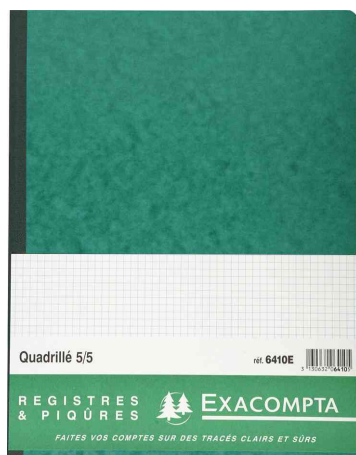

Piqûre quadrillé, format vertical

- folioté
- papier au grammage 110 g/m²
- papier légèrement teinté, spécialement étudié pour reposer la vue, et mat pour une écriture facile et nette

Piqûre Quadrillé

Piqûre Quadrillé, ouvert

Produit	Modèle	Format	Grammage	Nombre	Couleur	Conditionné	Numéro de fabricant	Code
Piqûre	Quadrillé 5/5	297 x 210 mm 320 x 250 mm	110 g/m ² 110 g/m ²	80 pages 80 pages	assorti assorti		410E 6410E	8701245 8700222