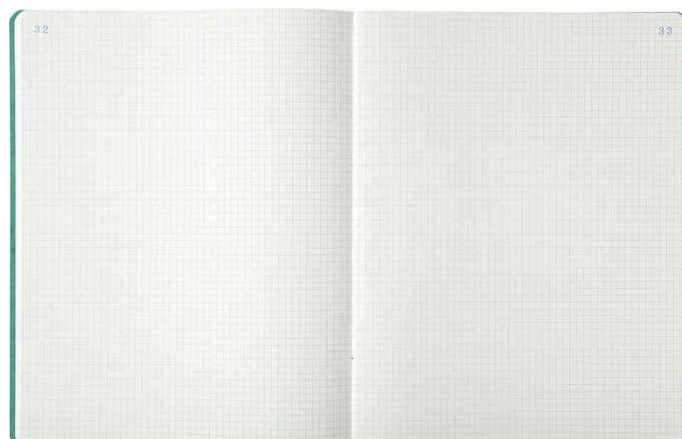

Piqûre quadrillé, format vertical

- folioté
- papier au grammage 110 g/m²
- papier légèrement teinté, spécialement étudié pour reposer la vue, et mat pour une écriture facile et nette

Piqûre Quadrillé

Piqûre Quadrillé, ouvert

Produit	Modèle	Format	Grammage	Nombre	Couleur	Conditionné	Numéro de fabricant	Code
Piqûre	Quadrillé 5/5	297 x 210 mm 320 x 250 mm	110 g/m ² 110 g/m ²	80 pages 80 pages	assorti assorti		410E 6410E	8701245 8700222