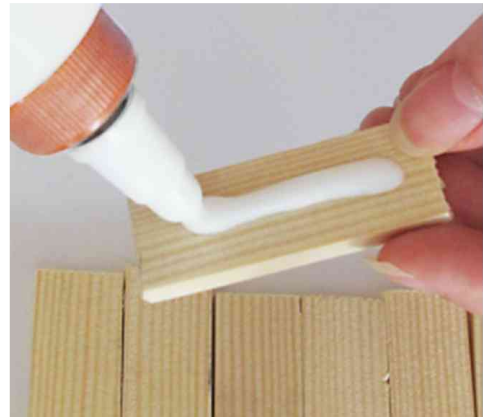

Holzleim "XPRESS WOOD-GLUE", Flasche

- weißer Holzleim
- lösungsmittelfrei
- transparent trocknend
- Dispenserkappe für schnelle Anwendung
- tropffrei und sicher
- ergonomisch geformte Flasche
- 3 Stunden wasserbeständig

Anwendungsbeispiele:

- klebt Papier, Karton, Holz, Kork, Textilien, Keramik, Styropor
- ideal für Hobby- und Bastelarbeiten

Holzleim "XPRESS wOOD-GLUE", 125 ml

Symbolbild: zeigt das Produkt in Anwendung

Produkt	Ausführung	Inhalt	VE	Hersteller- Nummer	Bestell- Nummer
Holzleim "XPRESS WOOD-GLUE"	Flasche	125 ml		K75725	5675725