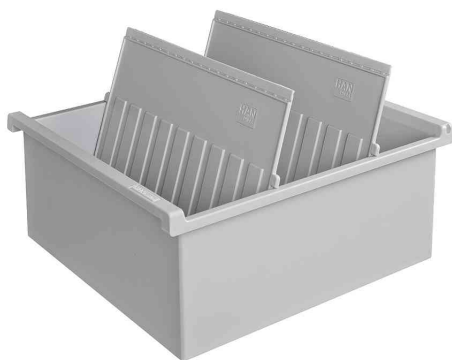

## Karteitrog

- unbestückt
- mit verschiebbarem Sichtreiter und möbelschonenden Gummifüßen
- je nach Schreibtisch passt der Trog auch in die Schreibtischschublade
- aus hochwertiger Kunststoff Polystyrol (PS)

**A4 quer:** inkl. 2 Stützplatten, Maße: (B)325 x (T)347 x (H)325 mm

**A5 quer:**

Bestell-Nr. 81420493: inkl. 2 Stützplatten, Maße: (B)228 x (T)347 x (H)96 mm

Bestell-Nr. 81420495: inkl. 1 Stützplatte, Maße: (B)228 x (T)235 x (H)96 mm

**A6 quer:** inkl. 2 Stützplatten, Maße: (B)171 x (T)347 x (H)76 mm

• **Zubehör: Sichtreiter für Stützplatten:** verschiebbar, VE = 10 Stück

• **Zubehör: Stützplatten:** VE = 5 Stück

Karteitrog, A4 quer

Karteitrog, A5 quer