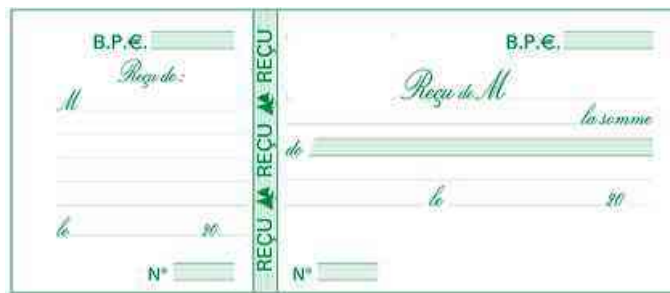

Carnet à souche "Reçus"

- 50 feuillets
- format: 90 x 130 mm horizontal
- format extérieur: 89 x 210 mm

Carnet à souche "Reçus"

Carnet à souche "Reçus", intérieur

Produit	Modèle	Format	Grammage	Nombre	Couleur	Conditionné	Numéro de fabricant	Code
Carnet à souche "Reçus"		90 x 130 mm	95 g/m ²	50 feuillets	vert / blanc		10E	8700077