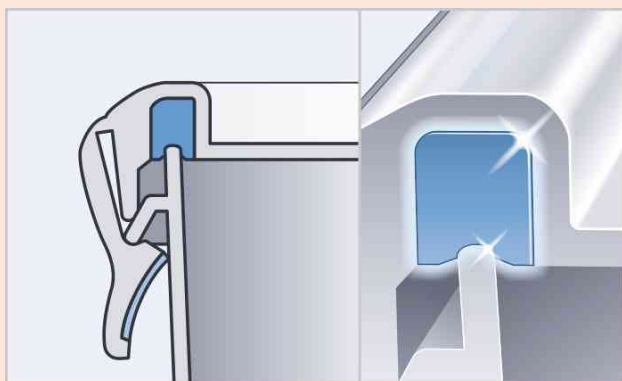

### Hält länger frisch! Die EMSA Dichtung

- + 100% hygienisch
- + 100% dicht
- + 100% unbedenklich
- + Fest verbunden: direkt eingespritzte Dichtung
- + Keine Zwischenräume - keine Keime

### Herkömmliche Dichtungen

- Eingelegte Silikondichtung
- Keime sammeln sich in den Zwischenräumen
- Spülwasserreste bleiben zurück
- Keime auch nach Reingung in der Spülmaschine nicht restlos entfernt

#### Set bestehend aus:

1x 0,15 Liter: Maße: Durchmesser: 92 x (H)59 mm

1x 0,25 Liter: Maße: (B)102 x (T)102 x (H)59 mm

1x 0,55 Liter: Maße: (B)163 x (T)113 x (H)58 mm

1x 0,55 Liter mit Einsätzen: Maße: (B)163 x (T)113 x (H)58 mm