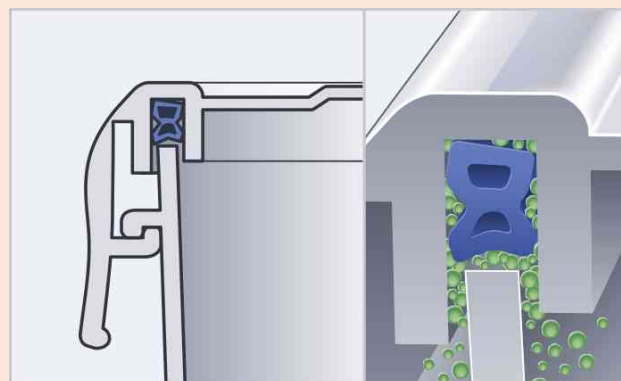

herkömmliche Dichtung

CLIP & CLOSE

Gesunde Ernährung liegt bei Verbrauchern im Trend. Und damit Frisches wirklich lange frisch bleibt: CLIP & CLOSE mit einzigartiger Dichtung - garantiert "Gesunde Frische"! Keine Zwischenräume, keine Keimbildung. Absolut hygienisch.

Frischhaltedose CLIP & CLOSE, 7er Set sortiert

Die Bestseller auch im Set erhältlich

- transportsicherer Clipverschluss
- 100% hygienisch: Dichtung und Deckel fest miteinander verbunden
- 100% dicht: ideal für Transport flüssiger Lebensmittel und absolut geruchssicher
- 100% unbedenklich: sogar für Babynahrung zertifiziert und natürlich BPA-frei
- unterstützt HACCP-Standards (System zur Sicherheit von Lebensmitteln)
- platzsparend ineinander stapelbar
- mit integrierter Skala
- spülmaschinenfest
- mikrowellengeeignet
- gefriergeeignet
- aus PP Kunststoff

Set bestehend aus:

1x 0,15 Liter: Maße: Durchmesser: 92 x (H)59 mm

1x 0,25 Liter: Maße: (B)102 x (T)102 x (H)59 mm

1x 0,55 Liter: Maße: (B)163 x (T)113 x (H)58 mm

1x 0,55 Liter mit Einsätzen: Maße: (B)163 x (T)113 x (H)58 mm

1x 1,00 Liter: Maße: (B)197 x (T)136 x (H)72 mm

1x 2,30 Liter: Maße: (B)226 x (T)167 x (H)99 mm

Die Dosen sind platzsparend ineinander stapelbar

Anwendungsbeispiel

- mehr Frische für: Gemüse, Wurst, Käse, Obst, und flüssige Lebensmittel
- da BPA frei auch zum Aufbewahren von Babynahrung geeignet