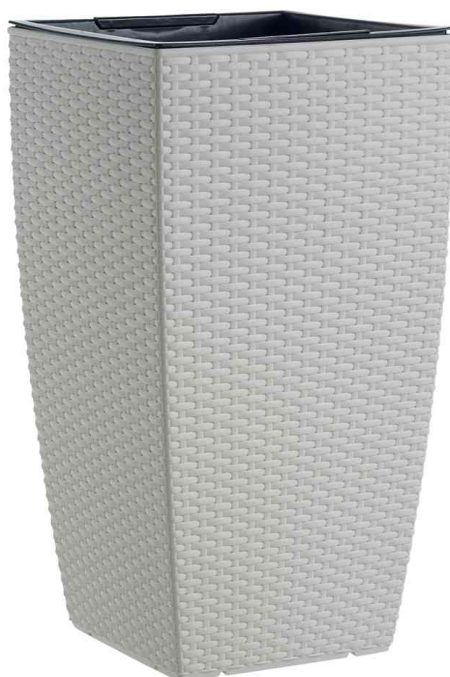

## CASA

Pur, schlicht, elegant! Von brillant bis Flechtoptik, von großer Säule bis zu den Minis! CASA Pflanzgefäße überzeugen durch zeitlos klares Design, kombiniert mit aktuellen Farben, und die bewährte EMSA Lanzeit-Bewässerungstechnik.

### Blumensäule CASA MESH, Höhe: 660 mm mit AQUA COMFORT Bewässerungssystem

- aus PP-Kunststoff
- Flechtoptik
- zeitloses Design
- dauerhaft farbecht - UV-beständig für dauerhaft schöne Farben
- sicher frostfest - das ganze Jahr über im Freien zu verwenden
- Bohrung für Ablauf möglich
- inkl. Pflanzgefäß mit innenliegender Tragegriffe
- Maße = Komplettmaße der Säule
- Maße Pflanzgefäß: (B)320 x (T)320 x (H)340 mm
- Wasserreservoir: 5,3 Liter

Blumensäule CASA MESH, granit

Blumensäule CASA MESH, weiß

Blumensäule CASA MESH, mokka, Anwendung

Produkt	Ausführung	Maße	Farbe	VE	Hersteller- Nummer	Bestell- Nummer
Blumensäule CASA MESH	Erdvolumen: 23 Liter	360 x 360 x 660 mm	granit		514496	6461118
		360 x 360 x 660 mm	mokka		514498	6461120
	Erdvolumen: 23 Liter	360 x 360 x 660 mm	weiß		514497	6461119