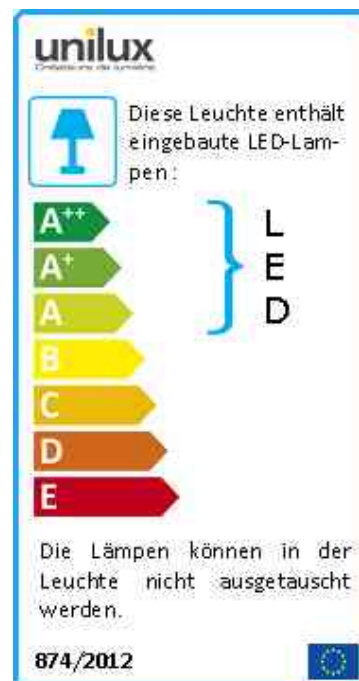

UNILUX

LED Energiespar-Stehleuchte DELY

- EEK (Energieeffizienzklasse): A+
- Leistung: LED-Modul mit 24,6 Watt
- Lichtstrom: 3.000 Lumen
- Lichtausbeute: 130 lm/W
- Mindest-Farbwigergabewert: 80 Ra
- Lichtfarbe: warmweiß
- Verbrauch: 20 kWh/1000h
- Lebensdauer: 40.000 Stunden
- mit Dimmer
- Maße: Höhe: 1.835 mm, Durchmesser Fuß: 250 mm, Durchmesser Kopf: 280 mm
- Kabellänge: 2,4 m
- Eurostecker

LED Energiespar-Stehleuchte DELY, chrom

LED Energiespar-Stehleuchte DELY, schwarz

Produkt	Ausführung	Farbe	Leistung	Farbtemperatur	Spannung Leuchtmittel	EEK	Hersteller- Nummer	Bestell- Nummer
LED Stehleuchte DELY	Standfuß	chrom		3.100 K	230 V / 12 V	A+	400069146	64000252
		schwarz		3.100 K		230 V / 12 V		