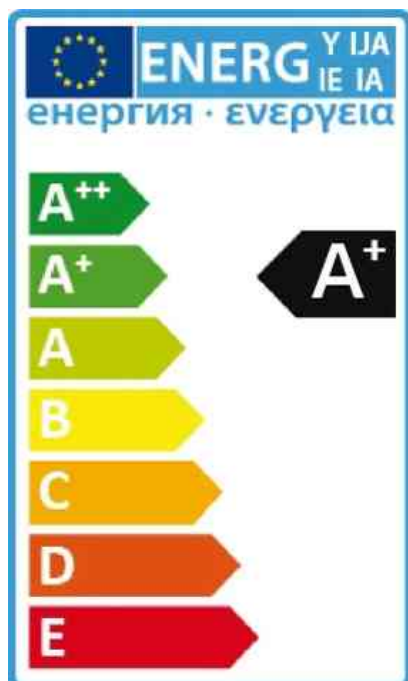

UNILUX

LED Energiespar-Stehleuchte DELY

- EEK (Energieeffizienzklasse): A+
- Leistung: LED-Modul mit 24,6 Watt
- Lichtstrom: 3.000 Lumen
- Lichtausbeute: 130 lm/W
- Mindest-Farbwigergabewert: 80 Ra
- Lichtfarbe: warmweiß
- Verbrauch: 20 kWh/1000h
- Lebensdauer: 40.000 Stunden
- mit Dimmer
- Maße: Höhe: 1.835 mm, Durchmesser Fuß: 250 mm, Durchmesser Kopf: 280 mm
- Kabellänge: 2,4 m
- Eurostecker

LED Energiespar-Stehleuchte DELY, chrom

LED Energiespar-Stehleuchte DELY, schwarz

Produkt	Ausführung	Farbe	Leistung	Farbtemperatur	Spannung Leuchtmittel	EEK	Hersteller- Nummer	Bestell- Nummer
LED Stehleuchte DELY	Standfuß	chrom		3.100 K	230 V / 12 V	A+	400069146	64000252
		schwarz		3.100 K		230 V / 12 V		