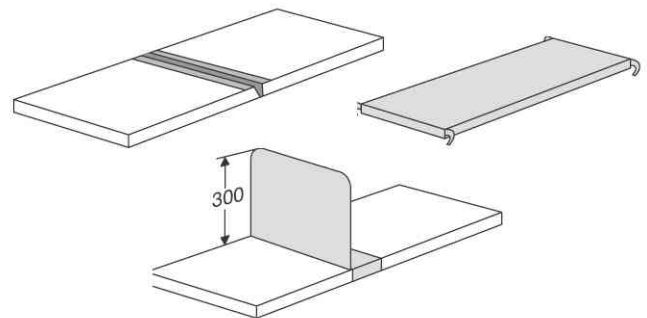

### Anwendungsbeispiele:

- Ablage von DIN A4 Ordnern, Bücher, Kataloge und Kisten

Symbolbild: zeigt das Produkt in Anwendung

1) Regalfeld (B)1.000 mm 2) Regalfeld (B)750 mm

3) Eckregalfeld und 4) Abschlussrahmen

Zubehör: Fachboden-Unterzug - Zusatz-Fachböden - Fachteiler

Produkt	Ausführung	Maße	Material	Farbe	Hersteller-Nummer	Bestell-Nummer
1) Regalfeld "M2"	6 Fachböden	(B)1.000 x (T)400 x (H)2.600 mm	Stahl	alusiiber	5858	71400508
		(B)1.000 x (T)500 x (H)2.600 mm	Stahl	alusiiber	5859	71400512
2) Regalfeld "M2"	6 Fachböden	(B)1.000 x (T)600 x (H)2.600 mm	Stahl	alusiiber	5860	71400516
		(B)750 x (T)400 x (H)2.600 mm	Stahl	alusiiber	5862	71400509
	6 Fachböden	(B)750 x (T)500 x (H)2.600 mm	Stahl	alusiiber	5863	71400513
		(B)750 x (T)600 x (H)2.600 mm	Stahl	alusiiber	5864	71400517
3) Eckregalfeld "M2"	6 Fachböden	(B)700 x (T)400 x (H)2.600 mm	Stahl	alusiiber	5866	71400510
		(B)900 x (T)500 x (H)2.600 mm	Stahl	alusiiber	5867	71400514
4) Abschlussrahmen "M2"	6 Fachböden	(B)1.000 x (T)600 x (H)2.600 mm	Stahl	alusiiber	5868	71400518
		(B)40 x (T)400 x (H)2.600 mm	Stahl	alusiiber	5882	71400511
		(B)40 x (T)500 x (H)2.600 mm	Stahl	alusiiber	5883	71400515
		(B)40 x (T)600 x (H)2.600 mm	Stahl	alusiiber	5884	71400519
Zubehör: Fachboden-Unterzug		(B)394 x (T)25 x (H)39 mm	Stahl	verzinkt	5987	71400529
		(B)494 x (T)25 x (H)39 mm	Stahl	verzinkt	5988	71400530
Zubehör: Fachteiler		(B)594 x (T)25 x (H)39 mm	Stahl	verzinkt	5989	71400531
		(T)400 x (H)300 mm	Stahl	lichtgrau	5964	71400532
		(T)500 x (H)300 mm	Stahl	lichtgrau	5965	71400533
		(T)600 x (H)300 mm	Stahl	lichtgrau	5966	71400534