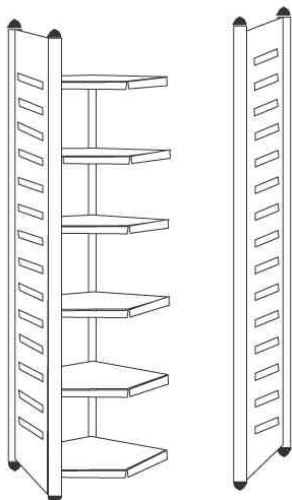

Zubehör: **Fachboden-Unterzüge**: Tragkraftherhöhung von 40 kg

Die Lieferung erfolgt zerlegt - Montageservice auf Anfrage!

### Anwendungsbeispiele:

- Ablage von DIN A4 Ordnern, Bücher, Kataloge und Kisten

Symbolbild: zeigt das Produkt in Anwendung

1) Regalfeld (B)1.000 mm 2) Regalfeld (B)750 mm

3) Eckregalfeld und 4) Abschlussrahmen

Zubehör: Fachboden-Unterzug - Zusatz-Fachböden - Fachteiler

Produkt	Ausführung	Maße	Material	Farbe	Hersteller-Nummer	Bestell-Nummer
1) Regalfeld "M2"	6 Fachböden	(B)1.000 x (T)400 x (H)2.600 mm	Stahl	alusiiber	5858	71400508
		(B)1.000 x (T)500 x (H)2.600 mm	Stahl	alusiiber	5859	71400512
2) Regalfeld "M2"	6 Fachböden	(B)1.000 x (T)600 x (H)2.600 mm	Stahl	alusiiber	5860	71400516
		(B)750 x (T)400 x (H)2.600 mm	Stahl	alusiiber	5862	71400509
	6 Fachböden	(B)750 x (T)500 x (H)2.600 mm	Stahl	alusiiber	5863	71400513
		(B)750 x (T)600 x (H)2.600 mm	Stahl	alusiiber	5864	71400517
3) Eckregalfeld "M2"	6 Fachböden	(B)700 x (T)400 x (H)2.600 mm	Stahl	alusiiber	5866	71400510
		(B)900 x (T)500 x (H)2.600 mm	Stahl	alusiiber	5867	71400514
4) Abschlussrahmen "M2"	6 Fachböden	(B)1.000 x (T)600 x (H)2.600 mm	Stahl	alusiiber	5868	71400518
		(B)40 x (T)400 x (H)2.600 mm	Stahl	alusiiber	5882	71400511
		(B)40 x (T)500 x (H)2.600 mm	Stahl	alusiiber	5883	71400515
		(B)40 x (T)600 x (H)2.600 mm	Stahl	alusiiber	5884	71400519
Zubehör: Fachboden-Unterzug		(B)394 x (T)25 x (H)39 mm	Stahl	verzinkt	5987	71400529
		(B)494 x (T)25 x (H)39 mm	Stahl	verzinkt	5988	71400530
Zubehör: Fachteiler		(B)594 x (T)25 x (H)39 mm	Stahl	verzinkt	5989	71400531
		(T)400 x (H)300 mm	Stahl	lichtgrau	5964	71400532
		(T)500 x (H)300 mm	Stahl	lichtgrau	5965	71400533
		(T)600 x (H)300 mm	Stahl	lichtgrau	5966	71400534