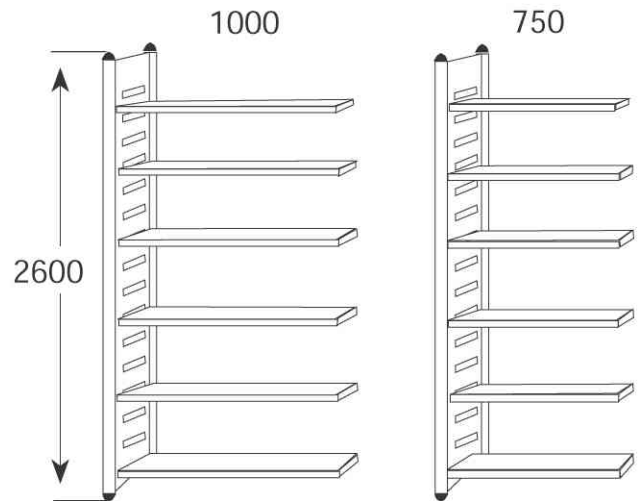

## Büro-Regal "M2", (H)2.600 mm

- aus Möbelstahl
- Fachböden im Raster von 86 mm höhenverstellbar
- Tragkraft pro Boden: 120 kg
- Tragkraft pro Regalfeld: 1000 kg
- Lieferung erfolgt ohne Bestückung

Zubehör: **Fachteiler**: verschiebbar • als Ordnerstütze verwendbar

Zubehör: **Fachboden-Unterzüge**: Tragkraftherhöhung von 40 kg

Die Lieferung erfolgt zerlegt - Montageservice auf Anfrage!

### Anwendungsbeispiele:

- Ablage von DIN A4 Ordnern, Bücher, Kataloge und Kisten

Symbolbild: zeigt das Produkt in Anwendung

1) Regalfeld (B)1.000 mm 2) Regalfeld (B)750 mm

3) Eckregalfeld und 4) Abschlussrahmen

Zubehör: Fachboden-Unterzug - Zusatz-Fachböden - Fachteiler

Produkt	Ausführung	Maße	Material	Farbe	Hersteller-Nummer	Bestell-Nummer
1) Regalfeld "M2"	6 Fachböden	(B)1.000 x (T)400 x (H)2.600 mm	Stahl	alusiiber	5858	71400508
		(B)1.000 x (T)500 x (H)2.600 mm	Stahl	alusiiber	5859	71400512
2) Regalfeld "M2"	6 Fachböden	(B)1.000 x (T)600 x (H)2.600 mm	Stahl	alusiiber	5860	71400516
		(B)750 x (T)400 x (H)2.600 mm	Stahl	alusiiber	5862	71400509
	6 Fachböden	(B)750 x (T)500 x (H)2.600 mm	Stahl	alusiiber	5863	71400513
		(B)750 x (T)600 x (H)2.600 mm	Stahl	alusiiber	5864	71400517
3) Eckregalfeld "M2"	6 Fachböden	(B)700 x (T)400 x (H)2.600 mm	Stahl	alusiiber	5866	71400510
		(B)900 x (T)500 x (H)2.600 mm	Stahl	alusiiber	5867	71400514
4) Abschlussrahmen "M2"	6 Fachböden	(B)1.000 x (T)600 x (H)2.600 mm	Stahl	alusiiber	5868	71400518
		(B)40 x (T)400 x (H)2.600 mm	Stahl	alusiiber	5882	71400511
		(B)40 x (T)500 x (H)2.600 mm	Stahl	alusiiber	5883	71400515
		(B)40 x (T)600 x (H)2.600 mm	Stahl	alusiiber	5884	71400519
Zubehör: Fachboden-Unterzug		(B)394 x (T)25 x (H)39 mm	Stahl	verzinkt	5987	71400529
		(B)494 x (T)25 x (H)39 mm	Stahl	verzinkt	5988	71400530
Zubehör: Fachteiler		(B)594 x (T)25 x (H)39 mm	Stahl	verzinkt	5989	71400531
		(T)400 x (H)300 mm	Stahl	lichtgrau	5964	71400532
		(T)500 x (H)300 mm	Stahl	lichtgrau	5965	71400533
		(T)600 x (H)300 mm	Stahl	lichtgrau	5966	71400534