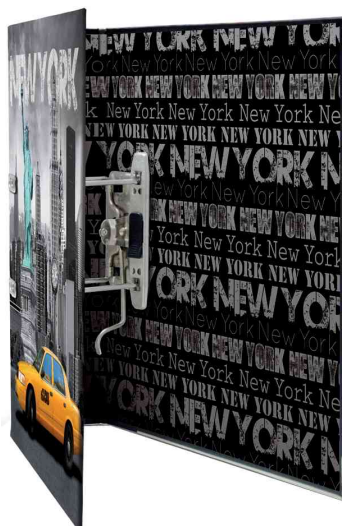

Motiv: Paris

Innenseiten bedruckt

Produkt	Ausführung	Rückenbreite	Format	Farbe	VE	Hersteller- Nummer	Bestell- Nummer
Motivordner "Barcelona"	Karton	70 mm	A4	Städte-Motiv		7177	6503810
Motivordner "Berlin"	Karton	70 mm	A4	Städte-Motiv		7170	6503746
Motivordner "London"	Karton	70 mm	A4	Städte-Motiv		7172	6503748
Motivordner "New York"	Karton	70 mm	A4	Städte-Motiv		7171	6503747
Motivordner "Paris"	Karton	70 mm	A4	Städte-Motiv		7173	6503749
Motivordner "Rom"	Karton	70 mm	A4	Städte-Motiv		7174	6503750