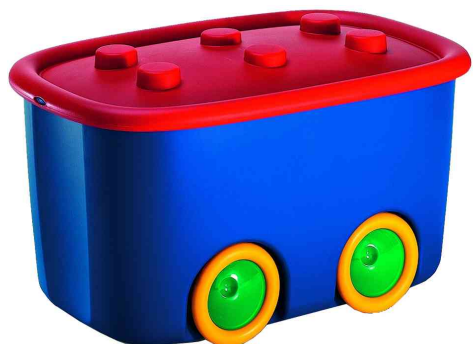

Aufbewahrungsbox "Funny Box L"

Lustige Aufbewahrungskiste in bekanntem Design!

- Material: PP (Polypropylen)
- mit farbigem Deckel
- mit extra großen Rollen

Anwendungsbeispiele

- ideal als Spielzeugkiste geeignet

Für wen geeignet:

- Kindergärten
- Schulen
- Arztpraxen
- Kliniken & Krankenhäuser

Aufbewahrungsbox "Funny Box L", bunt

Aufbewahrungsbox "Funny Box L", hellblau

Aufbewahrungsbox "Funny Box L", pink / rosa

Produkt	Ausführung	Maße	Farbe	VE	Hersteller-Nummer	Bestell-Nummer
Aufbewahrungsbox "Funny Box L"	46 Liter	(B)580 x (T)385 x (H)320 mm	bunt		244140101	71600163
		(B)580 x (T)385 x (H)320 mm	hellblau		244131101	71600433
	46 Liter	(B)580 x (T)385 x (H)320 mm	pink / rosa		244191101	71600434