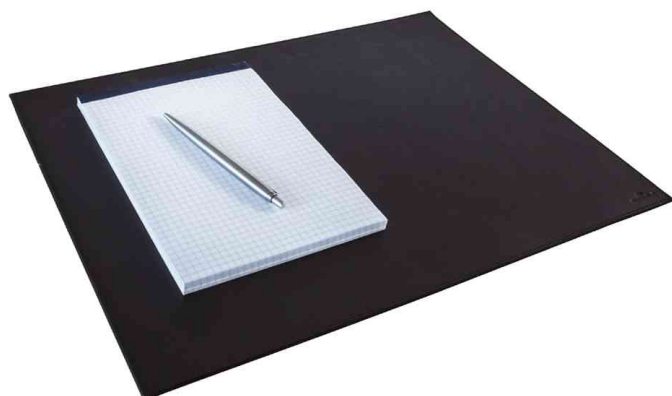

## **DURABLE** Schreibunterlage, Leder

- Material: aus feinem, soft genarbtm Rindsleder
- mit umlaufender Ziernaht
- rutschfest mit hochwertiger, ru ckseitiger Vlieskaschierung
- Handfertigung

### Für wen geeignet:

- für Konferenz- und Besprechungsräume
- Seminarräume
- Teeküchen
- Launch-Bereiche
- Sitzecken mit Beistelltischen
- Wartezonen
- Rezeptionen und Empfangsbereiche

Schreibunterlage, Leder

Anwendungsbeispiel

Anwendungsbeispiel

Anwendungsbeispiel

Produkt	Ausführung	Maße	Material	Farbe	Hersteller- Nummer	Bestell- Nummer
Schreibunterlage		(B)420 x (H)300 mm	Leder	schwarz	7304-01	9730401