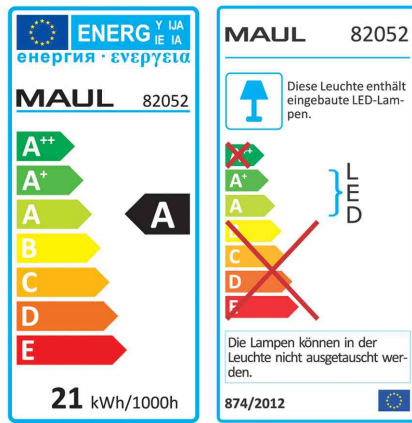

MAUL

LED-Arbeitsleuchte MAULwork, dimmbar

Die leistungsstärkste LED-Leuchte von MAUL

- EEK (Energieeffizienzklasse): A
- mit 84 Hochleistungs SMD-LEDs, 6.500 Kelvin, tageslichtweiß
- die Leuchte wird verkauft mit einem Leuchtmittel der Effizienzklasse A
- die Lampen können nicht ausgetauscht werden
- Lebensdauer der LED 20.000 Stunden
- Lichtstrom: 1.180 Lumen
- Lichtausbeute: 56 Lm/W
- Lichtstärke: 3.120 Lux / 35 cm
- Mindest-Farb wiedergabewert: 80 Ra
- EEK (Energieeffizienzklasse): A
- Verbrauch: 21 kWh/1000h
- stufenlos dimmbar, 3 Bereiche getrennt einschaltbar je nach Tätigkeit oder Energiverbrauchswunsch
- 3-Bereichs-Schalter: 42 LEDs vorne - 42 LEDs hinten - alle 84 LEDs, im Leuchtenkopf für bequemes Schalten
- robuster Metallarm, um 360° drehbar
- Armlänge unten 390 mm und oben ca. 440 mm
- Höhe in normaler Arbeitsstellung 500 mm
- Bedienfeld am Leuchtenkopf für bequemes An- und Ausschalten
- Klemmfuß aus kunststoffumspritztem Metall - Klemmweite bis 63 mm
- Kabellänge: 1,5 m, Schutzklasse II (Eurosteckernetzteil)

Für wen geeignet:

- ideal für Arbeiten in Laboren, Werkstätten, technischen Büros und Ateliers

LED-Arbeitsplatzleuchte MAULwork

Anwendungsbeispiel

3-Bereichs-Schalter

Produkt	Ausführung	Farbe	Leistung	Farbtemperatur	Spannung Leuchtmittel	EEK	Hersteller-Nummer	Bestell-Nummer
LED-Arbeitsleuchte MAULwork	Klemmfuß	weiß	21 Watt	6.500 K	220-240 V	A	82052 02	62010026