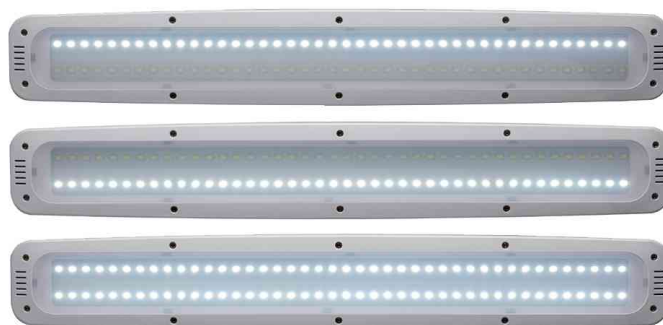

MAUL

LED-Arbeitsleuchte MAULwork, dimmbar

Die leistungsstärkste LED-Leuchte von MAUL

- EEK (Energieeffizienzklasse): A
- mit 84 Hochleistungs SMD-LEDs, 6.500 Kelvin, tageslichtweiß
- die Leuchte wird verkauft mit einem Leuchtmittel der Effizienzklasse A
- die Lampen können nicht ausgetauscht werden
- Lebensdauer der LED 20.000 Stunden
- Lichtstrom: 1.180 Lumen
- Lichtausbeute: 56 Lm/W
- Lichtstärke: 3.120 Lux / 35 cm
- Mindest-Farb wiedergabewert: 80 Ra
- EEK (Energieeffizienzklasse): A
- Verbrauch: 21 kWh/1000h
- stufenlos dimmbar, 3 Bereiche getrennt einschaltbar je nach Tätigkeit oder Energiverbrauchswunsch
- 3-Bereichs-Schalter: 42 LEDs vorne - 42 LEDs hinten - alle 84 LEDs, im Leuchtenkopf für bequemes Schalten
- robuster Metallarm, um 360° drehbar
- Armlänge unten 390 mm und oben ca. 440 mm
- Höhe in normaler Arbeitsstellung 500 mm
- Bedienfeld am Leuchtenkopf für bequemes An- und Ausschalten
- Klemmfuß aus kunststoffumspritztem Metall - Klemmweite bis 63 mm
- Kabellänge: 1,5 m, Schutzklasse II (Eurosteckernetzteil)

Für wen geeignet:

- ideal für Arbeiten in Laboren, Werkstätten, technischen Büros und Ateliers

LED-Arbeitsplatzleuchte MAULwork

Anwendungsbeispiel

3-Bereichs-Schalter

Produkt	Ausführung	Farbe	Leistung	Farbtemperatur	Spannung Leuchtmittel	EEK	Hersteller-Nummer	Bestell-Nummer
LED-Arbeitsleuchte MAULwork	Klemmfuß	weiß	21 Watt	6.500 K	220-240 V	A	82052 02	62010026