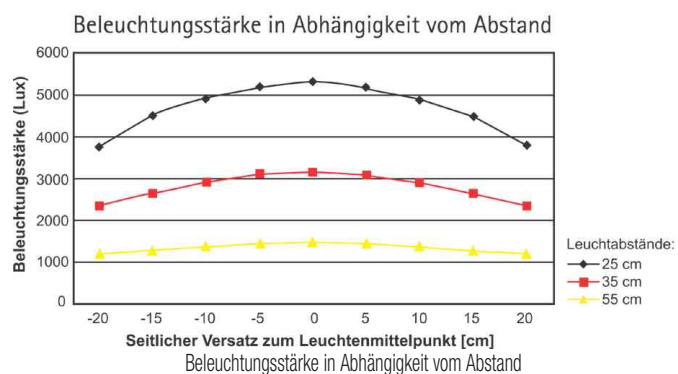

MAUL

LED-Arbeitsleuchte MAULwork, dimmbar

Die leistungsstärkste LED-Leuchte von MAUL

- EEK (Energieeffizienzklasse): A
- mit 84 Hochleistungs SMD-LEDs, 6.500 Kelvin, tageslichtweiß
- die Leuchte wird verkauft mit einem Leuchtmittel der Effizienzklasse A
- die Lampen können nicht ausgetauscht werden
- Lebensdauer der LED 20.000 Stunden
- Lichtstrom: 1.180 Lumen
- Lichtausbeute: 56 Lm/W
- Lichtstärke: 3.120 Lux / 35 cm
- Mindest-Farb wiedergabewert: 80 Ra
- EEK (Energieeffizienzklasse): A
- Verbrauch: 21 kWh/1000h
- stufenlos dimmbar, 3 Bereiche getrennt einschaltbar je nach Tätigkeit oder Energiverbrauchswunsch
- 3-Bereichs-Schalter: 42 LEDs vorne - 42 LEDs hinten - alle 84 LEDs, im Leuchtenkopf für bequemes Schalten
- robuster Metallarm, um 360° drehbar
- Armlänge unten 390 mm und oben ca. 440 mm
- Höhe in normaler Arbeitsstellung 500 mm
- Bedienfeld am Leuchtenkopf für bequemes An- und Ausschalten
- Klemmfuß aus kunststoffumspritztem Metall - Klemmweite bis 63 mm
- Kabellänge: 1,5 m, Schutzklasse II (Eurosteckernetzteil)

Für wen geeignet:

- ideal für Arbeiten in Laboren, Werkstätten, technischen Büros und Ateliers

LED-Arbeitsplatzleuchte MAULwork

Anwendungsbeispiel

3-Bereichs-Schalter

Produkt	Ausführung	Farbe	Leistung	Farbtemperatur	Spannung Leuchtmittel	EEK	Hersteller-Nummer	Bestell-Nummer
LED-Arbeitsleuchte MAULwork	Klemmfuß	weiß	21 Watt	6.500 K	220-240 V	A	82052 02	62010026