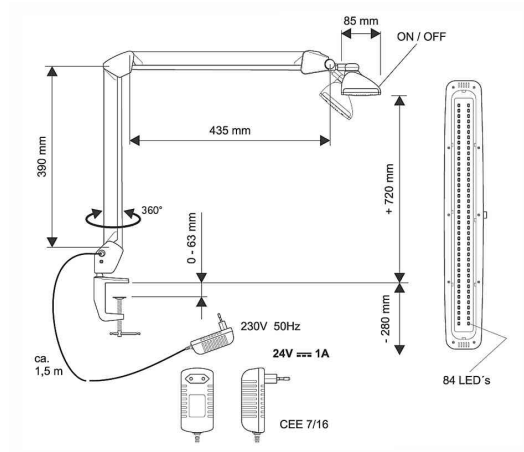

MAUL

LED-Arbeitsleuchte MAULwork, dimmbar

Die leistungsstärkste LED-Leuchte von MAUL

- EEK (Energieeffizienzklasse): A
- mit 84 Hochleistungs SMD-LEDs, 6.500 Kelvin, tageslichtweiß
- die Leuchte wird verkauft mit einem Leuchtmittel der Effizienzklasse A
- die Lampen können nicht ausgetauscht werden
- Lebensdauer der LED 20.000 Stunden
- Lichtstrom: 1.180 Lumen
- Lichtausbeute: 56 Lm/W
- Lichtstärke: 3.120 Lux / 35 cm
- Mindest-Farb wiedergabewert: 80 Ra
- EEK (Energieeffizienzklasse): A
- Verbrauch: 21 kWh/1000h
- stufenlos dimmbar, 3 Bereiche getrennt einschaltbar je nach Tätigkeit oder Energiverbrauchswunsch
- 3-Bereichs-Schalter: 42 LEDs vorne - 42 LEDs hinten - alle 84 LEDs, im Leuchtenkopf für bequemes Schalten
- robuster Metallarm, um 360° drehbar
- Armlänge unten 390 mm und oben ca. 440 mm
- Höhe in normaler Arbeitsstellung 500 mm
- Bedienfeld am Leuchtenkopf für bequemes An- und Ausschalten
- Klemmfuß aus kunststoffumspritztem Metall - Klemmweite bis 63 mm
- Kabellänge: 1,5 m, Schutzklasse II (Eurosteckernetzteil)

Für wen geeignet:

- ideal für Arbeiten in Laboren, Werkstätten, technischen Büros und Ateliers

LED-Arbeitsplatzleuchte MAULwork

Anwendungsbeispiel

3-Bereichs-Schalter

Produkt	Ausführung	Farbe	Leistung	Farbtemperatur	Spannung Leuchtmittel	EEK	Hersteller-Nummer	Bestell-Nummer
LED-Arbeitsleuchte MAULwork	Klemmfuß	weiß	21 Watt	6.500 K	220-240 V	A	82052 02	62010026