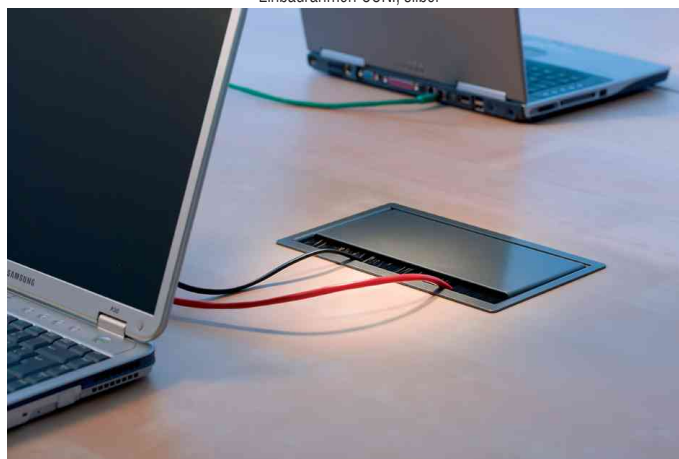

Einbaurahmen "CONI", kurz

- zur Montage von "Steckdoseneinheiten CONI, 3-fach" in eine Tischplatte
- mit vormontierter Kabelbürste in schwarz
- Außenmaße: 248 x 151 mm
- Einbautiefe: 56 mm
- Plattenstärke: min. 10 mm

Anwendungsbeispiele:

- für leicht zugängliche Stromanschlüsse, z. B. an Konferenztischen und Büro-Arbeitsplätzen

Für wen geeignet:

- Büromöbelhändler
- Hochschulen und Seminaranbieter

Einbaurahmen CONI, schwarz

Einbaurahmen CONI, silber

Einbaurahmen CONI, weiß

Symbolbild: Anwendungsbeispiel

Produkt	Ausführung	Module	Anschluss Strom	Anschluss Daten	Farben	Hersteller- Nummer	Bestell- Nummer
Einbaurahmen CONI, kurz	3-fach				schwarz	911.002	11297158
Einbaurahmen Coni, kurz	3-fach				silber	338.0203	11290076
Einbaurahmen CONI, kurz	3-fach				weiß	911.000	11297157
Zubehör: Halterung für Coni Einbaurahmen, kurz						911.9100	11297299