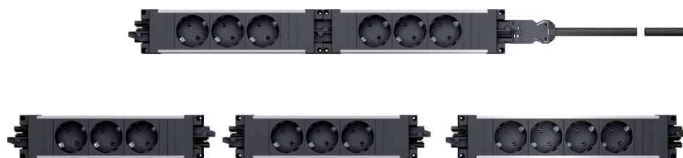

## Steckdoseneinheit "STEP", 3-fach - konfigurierbar

Funktionale und modulare Steckdoseneinheit zur individuellen Energie- und Datenversorgung

- 2 x Schutzkontaktsteckdosen mit Kinderschutz
- 1 x individuell konfigurierbares Modul, kann mit verschiedenen Keystones bestückt werden
- einzelne Steckdoseneinheiten STEP können beliebig oft miteinander kombiniert werden
- schwarze Schutzkontakt-Steckdosen in 35°-Anordnung
- Stromein- und -ausgang: GST18, für flexible Leitungslängen
- Länge der Steckdoseneinheit: 220 mm
- max. Belastbarkeit: 16 A / 3.600 W
- in Aluminium und Kunststoff verfügbar
- **Hinweis:** Zum Anschluss wird eine Geräteleitung benötigt. Diese ist nicht im Lieferumfang enthalten
- für den Markt: D / NL / A / L

Symbolbild: optionales Zubehör

STEP Kombinationsmöglichkeiten

Produkt	Ausführung	Module	Anschluss Strom	Anschluss Daten	Farben	Hersteller- Nummer	Bestell- Nummer
BACHMANN Geräteleitung, 2,0 m					schwarz	375.075	11297227
Steckdoseneinheit STEP	3-fach	1 x leer	2 x Schutzkontakt		schwarz	906.000	11297150
Zubehör: Geräteleitung 3,0 m					schwarz	375.003	11290034
Zubehör: Geräteleitung 5,0 m					schwarz	375.007	11290060
Zubehör: Haltewinkel, gerade	aus Edelstahl					940.097	11296129
Zubehör: HDMI Keystone						918.041	11297256
Zubehör: Modul für 2 Keystone Datenanschlüsse					schwarz	917.000	11296062
Zubehör: RJ45 Keystone Kat6						940.112	11297026
Zubehör: USB 3.0 Keystone Typ A						917.120	11297074