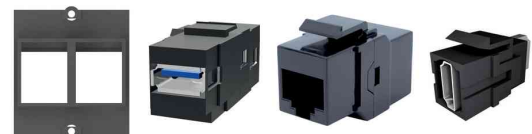

## Steckdoseneinheit "STEP", 3-fach - konfigurierbar

Funktionale und modulare Steckdoseneinheit zur individuellen Energie- und Datenversorgung

- 2 x Schutzkontaktsteckdosen mit Kinderschutz
- 1 x individuell konfigurierbares Modul, kann mit verschiedenen Keystones bestückt werden
- einzelne Steckdoseneinheiten STEP können beliebig oft miteinander kombiniert werden
- schwarze Schutzkontakt-Steckdosen in 35°-Anordnung
- Stromein- und -ausgang: GST18, für flexible Leitungslängen
- Länge der Steckdoseneinheit: 220 mm
- max. Belastbarkeit: 16 A / 3.600 W
- in Aluminium und Kunststoff verfügbar
- **Hinweis:** Zum Anschluss wird eine Geräteleitung benötigt. Diese ist nicht im Lieferumfang enthalten
- für den Markt: D / NL / A / L

Symbolbild: optionales Zubehör

STEP Kombinationsmöglichkeiten

Produkt	Ausführung	Module	Anschluss Strom	Anschluss Daten	Farben	Hersteller- Nummer	Bestell- Nummer
BACHMANN Geräteleitung, 2,0 m					schwarz	375.075	11297227
Steckdoseneinheit STEP	3-fach	1 x leer	2 x Schutzkontakt		schwarz	906.000	11297150
Zubehör: Geräteleitung 3,0 m					schwarz	375.003	11290034
Zubehör: Geräteleitung 5,0 m					schwarz	375.007	11290060
Zubehör: Haltewinkel, gerade	aus Edelstahl					940.097	11296129
Zubehör: HDMI Keystone						918.041	11297256
Zubehör: Modul für 2 Keystone Datenanschlüsse					schwarz	917.000	11296062
Zubehör: RJ45 Keystone Kat6						940.112	11297026
Zubehör: USB 3.0 Keystone Typ A						917.120	11297074