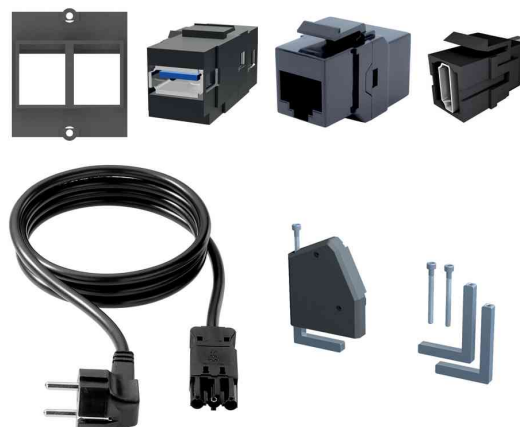

Symbolbild: Optionales Zubehör

Produkt	Ausführung	Module	Anschluss Strom	Anschluss Daten	Farben	Hersteller-Nummer	Bestell-Nummer
Steckdoseneinheit "DESK 1"	4-fach	1 x leer	2 x Schutzkontakt, 2 x USB Ladebuchse		schwarz-silber	902.0182	11297138
Zubehör: Gerätezuleitung 2,0 m					schwarz	375.075	11297227
Zubehör: Gerätezuleitung 3,0 m					schwarz	375.003	11290034
Zubehör: Gerätezuleitung 5,0 m					schwarz	375.007	11290060
Zubehör: Haltewinkel Standard					schwarz	930.120	11297040
Zubehör: HDMI Keystone						918.041	11297256
Zubehör: Modul für 2 Keystone Datenanschlüsse					schwarz	917.000	11296062
Zubehör: RJ45 Keystone Kat6						940.112	11297026
Zubehör: USB 3.0 Keystone Typ A						917.120	11297074