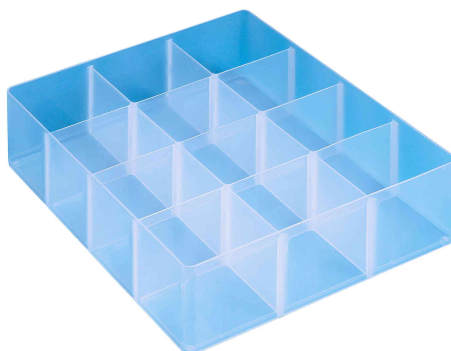

### Einsatz für Aufbewahrungsbox - ohne Randabschluss

- aus recycelbarem PP
- sehr stabil
- transparent für schnellen Überblick
- ergonomisches Design
- temperaturbeständig von -15°C bis +80°C
- **Bestell-Nr. 24839949 & 24839971:** geeignet für Aufbewahrungsbox 4, 9 oder 22 Liter (Bestell-Nr. 24800449, 24807219, 24839948)
- **Bestell-Nr. 24839951, 24839952 & 24839953:** geeignet für Aufbewahrungsbox 11, 18, 21, 35, 64 oder 84 Liter (Bestell-Nr. 24839946, 24801552, 24839947, 24801309, 24800074, 24800807)

**Anwendungsbeispiele:**

- geeignet zur Aufbewahrung von Besteck, Büro- oder Bastelmaterial
- zur Aufbewahrung von Kabeln
- zur Organisation Zuhause und im Büro

Einsatz für Aufbewahrungsbox, 6 Fächer

Einsatz für Aufbewahrungsbox, 12 Fächer

Einsatz für Aufbewahrungsbox, 16 Fächer

Einsatz für Aufbewahrungsbox, 7 Fächer

Anwendungsbeispiele

Einsatz für Aufbewahrungsbox, 15 Fächer

Produkt	Ausführung	Maße	Farbe	VE	Hersteller-Nummer	Bestell-Nummer
Einsatz für Aufbewahrungsbox, ohne Randabschluss	12 Fächer	(B)370 x (T)300 x (H)90 mm	transparent		LGTRAY12C	24839952
	15 Fächer	(B)370 x (T)215 x (H)35 mm	transparent		HDIV4C	24839949
	16 Fächer	(B)370 x (T)300 x (H)90 mm	transparent		LGTRAY16C	24839953
	6 Fächer	(B)370 x (T)300 x (H)90 mm	transparent		LGTRAY6C	24839951
	7 Fächer	(B)340 x (T)215 x (H)60 mm	transparent		9Liter 7Tray	24839971