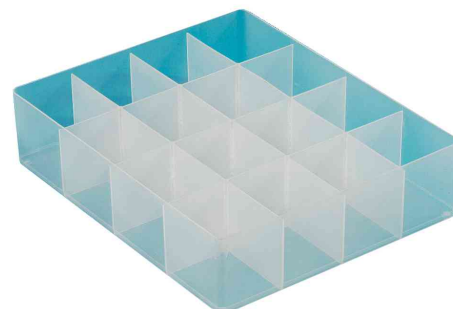

### Einsatz für Aufbewahrungsbox - ohne Randabschluss

- aus recycelbarem PP
- sehr stabil
- transparent für schnellen Überblick
- ergonomisches Design
- temperaturbeständig von -15°C bis +80°C
- **Bestell-Nr. 24839949 & 24839971:** geeignet für Aufbewahrungsbox 4, 9 oder 22 Liter (Bestell-Nr. 24800449, 24807219, 24839948)
- **Bestell-Nr. 24839951, 24839952 & 24839953:** geeignet für Aufbewahrungsbox 11, 18, 21, 35, 64 oder 84 Liter (Bestell-Nr. 24839946, 24801552, 24839947, 24801309, 24800074, 24800807)

**Anwendungsbeispiele:**

- geeignet zur Aufbewahrung von Besteck, Büro- oder Bastelmaterial
- zur Aufbewahrung von Kabeln
- zur Organisation Zuhause und im Büro

Einsatz für Aufbewahrungsbox, 6 Fächer

Einsatz für Aufbewahrungsbox, 12 Fächer

Einsatz für Aufbewahrungsbox, 16 Fächer

Einsatz für Aufbewahrungsbox, 7 Fächer

Anwendungsbeispiele

Einsatz für Aufbewahrungsbox, 15 Fächer

Produkt	Ausführung	Maße	Farbe	VE	Hersteller-Nummer	Bestell-Nummer
Einsatz für Aufbewahrungsbox, ohne Randabschluss	12 Fächer	(B)370 x (T)300 x (H)90 mm	transparent		LGTRAY12C	24839952
	15 Fächer	(B)370 x (T)215 x (H)35 mm	transparent		HDIV4C	24839949
	16 Fächer	(B)370 x (T)300 x (H)90 mm	transparent		LGTRAY16C	24839953
	6 Fächer	(B)370 x (T)300 x (H)90 mm	transparent		LGTRAY6C	24839951
	7 Fächer	(B)340 x (T)215 x (H)60 mm	transparent		9Liter 7Tray	24839971