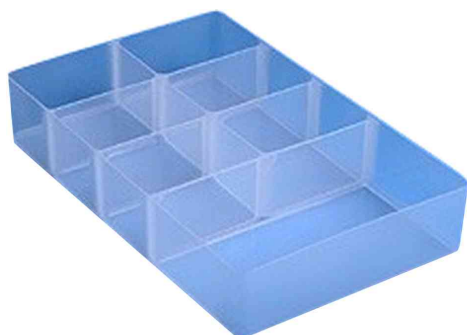

### Einsatz für Aufbewahrungsbox - ohne Randabschluss

- aus recycelbarem PP
- sehr stabil
- transparent für schnellen Überblick
- ergonomisches Design
- temperaturbeständig von -15°C bis +80°C
- **Bestell-Nr. 24839949 & 24839971:** geeignet für Aufbewahrungsbox 4, 9 oder 22 Liter (Bestell-Nr. 24800449, 24807219, 24839948)
- **Bestell-Nr. 24839951, 24839952 & 24839953:** geeignet für Aufbewahrungsbox 11, 18, 21, 35, 64 oder 84 Liter (Bestell-Nr. 24839946, 24801552, 24839947, 24801309, 24800074, 24800807)

**Anwendungsbeispiele:**

- geeignet zur Aufbewahrung von Besteck, Büro- oder Bastelmaterial
- zur Aufbewahrung von Kabeln
- zur Organisation Zuhause und im Büro

Einsatz für Aufbewahrungsbox, 6 Fächer

Einsatz für Aufbewahrungsbox, 12 Fächer

Einsatz für Aufbewahrungsbox, 16 Fächer

Einsatz für Aufbewahrungsbox, 7 Fächer

Anwendungsbeispiele

Einsatz für Aufbewahrungsbox, 15 Fächer

Produkt	Ausführung	Maße	Farbe	VE	Hersteller-Nummer	Bestell-Nummer
Einsatz für Aufbewahrungsbox, ohne Randabschluss	12 Fächer	(B)370 x (T)300 x (H)90 mm	transparent		LGTRAY12C	24839952
	15 Fächer	(B)370 x (T)215 x (H)35 mm	transparent		HDIV4C	24839949
	16 Fächer	(B)370 x (T)300 x (H)90 mm	transparent		LGTRAY16C	24839953
	6 Fächer	(B)370 x (T)300 x (H)90 mm	transparent		LGTRAY6C	24839951
	7 Fächer	(B)340 x (T)215 x (H)60 mm	transparent		9Liter 7Tray	24839971