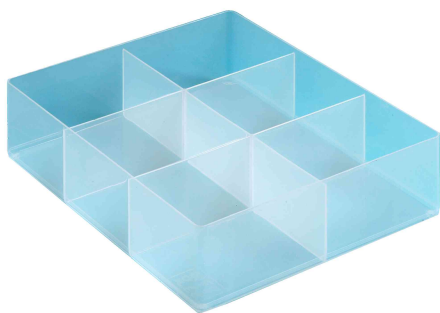

### Einsatz für Aufbewahrungsbox - ohne Randabschluss

- aus recycelbarem PP
- sehr stabil
- transparent für schnellen Überblick
- ergonomisches Design
- temperaturbeständig von -15°C bis +80°C
- **Bestell-Nr. 24839949 & 24839971:** geeignet für Aufbewahrungsbox 4, 9 oder 22 Liter (Bestell-Nr. 24800449, 24807219, 24839948)
- **Bestell-Nr. 24839951, 24839952 & 24839953:** geeignet für Aufbewahrungsbox 11, 18, 21, 35, 64 oder 84 Liter (Bestell-Nr. 24839946, 24801552, 24839947, 24801309, 24800074, 24800807)

**Anwendungsbeispiele:**

- geeignet zur Aufbewahrung von Besteck, Büro- oder Bastelmaterial
- zur Aufbewahrung von Kabeln
- zur Organisation Zuhause und im Büro

Einsatz für Aufbewahrungsbox, 6 Fächer

Einsatz für Aufbewahrungsbox, 12 Fächer

Einsatz für Aufbewahrungsbox, 16 Fächer

Einsatz für Aufbewahrungsbox, 7 Fächer

Anwendungsbeispiele

Einsatz für Aufbewahrungsbox, 15 Fächer

Produkt	Ausführung	Maße	Farbe	VE	Hersteller-Nummer	Bestell-Nummer
Einsatz für Aufbewahrungsbox, ohne Randabschluss	12 Fächer	(B)370 x (T)300 x (H)90 mm	transparent		LGTRAY12C	24839952
	15 Fächer	(B)370 x (T)215 x (H)35 mm	transparent		HDIV4C	24839949
	16 Fächer	(B)370 x (T)300 x (H)90 mm	transparent		LGTRAY16C	24839953
	6 Fächer	(B)370 x (T)300 x (H)90 mm	transparent		LGTRAY6C	24839951
	7 Fächer	(B)340 x (T)215 x (H)60 mm	transparent		9Liter 7Tray	24839971