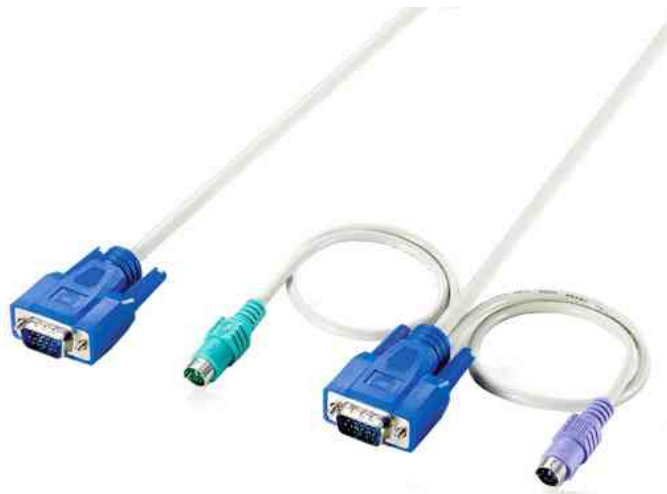

shiverpeaks

**KVM Kabelsatz, PS/2, Stecker - Stecker**

- Anschlüsse: 15 Pol VGA Stecker - 15 Pol VGA Stecker (Monitor) und 2 x 6 Pol Mini Sub-D Stecker

KVM Kabelsatz, PS/2, Stecker - Stecker

Produkt	Ausführung	Ports	Farbe	Hersteller- Nummer	Bestell- Nummer
KVM Kabelsatz, 1,8 m, Stecker - Stecker	Kombiport - VGA / PS/2	1	grau	BS75613	22225556