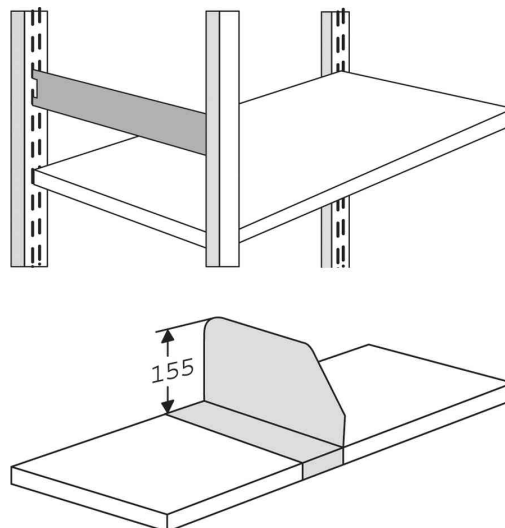

kerkmann

Büro-Regal "Progress 500" mit Rückwand, (H)2.600 mm

- 7 Ordnerhöhen
- aus Möbelstahl
- schraubloses Stecksystem - minutenschnell aufgebaut
- Fachböden: (H) 30 mm - im Raster von 59 mm höhenverstellbar
- bodenbündig mit serienmäßigen Sockelblenden
- Regalpfosten aus Kastenprofilen mit glatten Fronten
- ohne Diagonalkreuz, somit beidseitig bestückbar
- Tragkraft pro Boden bei (T)300 mm: 60 kg / Tragkraft pro Boden bei (T)600 mm: 80 kg
- Tragkraft pro Regalfeld: 500 kg
- Lieferung erfolgt ohne Bestückung

Zubehör: **Fachteiler**: verschiebbar • als Ordnerstütze verwendbar

Zubehör: **Flügeltüren-Anbausatz**: abschließbar

Die Lieferung erfolgt zerlegt - Montageservice auf Anfrage!

Anwendungsbeispiele:

- Ablage von DIN A4 Ordnern, Bücher & Kataloge

Symbolbild: zeigt das Produkt in Anwendung

1) Grund-Regal / 2) Anbau-Regal

Zubehör: Flügeltüren-Anbausatz, Zwischenwand & Seiten-Blende

Zubehör: Seitensteg und Fachteiler

Produkt	Ausführung	Maße	Material	Farbe	Hersteller-Nummer	Bestell-Nummer
1) Grund-Regal Progress 500	8 Fachböden	(B)750 x (T)300 x (H)2.600 mm	Stahl	lichtgrau	9514	71400458
		(B)750 x (T)600 x (H)2.600 mm	Stahl	lichtgrau	9523	71400459
	8 Fachböden	(B)960 x (T)300 x (H)2.600 mm	Stahl	lichtgrau	9414	71400456
		(B)960 x (T)600 x (H)2.600 mm	Stahl	lichtgrau	9423	71400457
2) Anbau-Regal Progress 500	8 Fachböden	(B)750 x (T)300 x (H)2.600 mm	Stahl	lichtgrau	9564	71400462
		(B)750 x (T)600 x (H)2.600 mm	Stahl	lichtgrau	9573	71400463
	8 Fachböden	(B)960 x (T)300 x (H)2.600 mm	Stahl	lichtgrau	9464	71400460
		(B)960 x (T)600 x (H)2.600 mm	Stahl	lichtgrau	9473	71400461
Zubehör: Fachteiler		(T)300 x (H)155 mm	Stahl	lichtgrau	8719	71400473
		(T)400 x (H)155 mm	Stahl	lichtgrau	8446	71400474
		(T)600 x (H)155 mm	Stahl	lichtgrau	8472	71400475
Zubehör: Flügeltüren-Anbausatz		(B)750 x (H)1.900 mm	Stahl	lichtgrau	8435	71400479
		(B)960 x (H)1.900 mm	Stahl	lichtgrau	8414	71400480