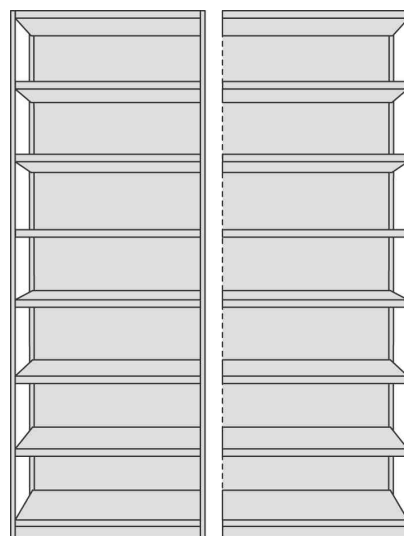

kerkmann

Büro-Regal "Progress 500" mit Rückwand, (H)2.600 mm

- 7 Ordnerhöhen
- aus Möbelstahl
- schraubloses Stecksystem - minutenschnell aufgebaut
- Fachböden: (H) 30 mm - im Raster von 59 mm höhenverstellbar
- bodenbündig mit serienmäßigen Sockelblenden
- Regalpfosten aus Kastenprofilen mit glatten Fronten
- ohne Diagonalkreuz, somit beidseitig bestückbar
- Tragkraft pro Boden bei (T)300 mm: 60 kg / Tragkraft pro Boden bei (T)600 mm: 80 kg
- Tragkraft pro Regalfeld: 500 kg
- Lieferung erfolgt ohne Bestückung

Zubehör: **Fachteiler**: verschiebbar • als Ordnerstütze verwendbar

Zubehör: **Flügeltüren-Anbausatz**: abschließbar

Die Lieferung erfolgt zerlegt - Montageservice auf Anfrage!

Anwendungsbeispiele:

- Ablage von DIN A4 Ordnern, Bücher & Kataloge

Symbolbild: zeigt das Produkt in Anwendung

1) Grund-Regal / 2) Anbau-Regal

Zubehör: Flügeltüren-Anbausatz, Zwischenwand & Seiten-Blende

Zubehör: Seitensteg und Fachteiler

Produkt	Ausführung	Maße	Material	Farbe	Hersteller-Nummer	Bestell-Nummer
1) Grund-Regal Progress 500	8 Fachböden	(B)750 x (T)300 x (H)2.600 mm	Stahl	lichtgrau	9514	71400458
		(B)750 x (T)600 x (H)2.600 mm	Stahl	lichtgrau	9523	71400459
	8 Fachböden	(B)960 x (T)300 x (H)2.600 mm	Stahl	lichtgrau	9414	71400456
		(B)960 x (T)600 x (H)2.600 mm	Stahl	lichtgrau	9423	71400457
2) Anbau-Regal Progress 500	8 Fachböden	(B)750 x (T)300 x (H)2.600 mm	Stahl	lichtgrau	9564	71400462
		(B)750 x (T)600 x (H)2.600 mm	Stahl	lichtgrau	9573	71400463
	8 Fachböden	(B)960 x (T)300 x (H)2.600 mm	Stahl	lichtgrau	9464	71400460
		(B)960 x (T)600 x (H)2.600 mm	Stahl	lichtgrau	9473	71400461
Zubehör: Fachteiler		(T)300 x (H)155 mm	Stahl	lichtgrau	8719	71400473
		(T)400 x (H)155 mm	Stahl	lichtgrau	8446	71400474
		(T)600 x (H)155 mm	Stahl	lichtgrau	8472	71400475
Zubehör: Flügeltüren-Anbausatz		(B)750 x (H)1.900 mm	Stahl	lichtgrau	8435	71400479
		(B)960 x (H)1.900 mm	Stahl	lichtgrau	8414	71400480