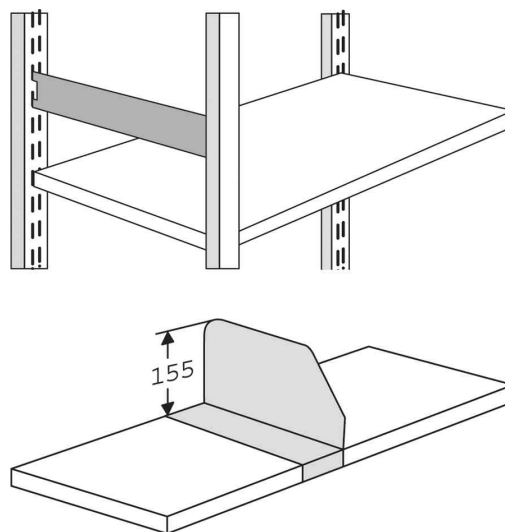

kerkmann

Büro-Regal "Progress 500" ohne Rückwand, (H)2.600 mm

- 7 Ordnerhöhen
- aus Möbelstahl
- schraubloses Stecksystem - minutenschnell aufgebaut
- Fachböden: (H)30 mm - im Raster von 59 mm höhenverstellbar
- bodenbündig mit serienmäßigen Sockelblenden
- Regalpfosten aus Kastenprofilen mit glatten Fronten
- ohne Diagonalkreuz, somit beidseitig bestückbar
- Tragkraft pro Boden bei (T)300 mm: 60 kg / Tragkraft pro Boden bei (T)600 mm: 80 kg
- Tragkraft pro Regalfeld: 500 kg
- Lieferung erfolgt ohne Bestückung

Zubehör: **Fachteiler**: verschiebbar • als Ordnerstütze verwendbar

Zubehör: **Flügeltüren-Anbausatz**: abschließbar

Die Lieferung erfolgt zerlegt - Montageservice auf Anfrage!

Anwendungsbeispiele:

- Ablage von DIN A4 Ordnern, Bücher & Kataloge

Symbolbild: zeigt das Produkt in Anwendung

1) Grund-Regal / 2) Anbau-Regal

Zubehör: Flügeltüren-Anbausatz, Zwischenwand & Seiten-Blende

Zubehör: Seitensteg und Fachteiler

Produkt	Ausführung	Maße	Material	Farbe	Hersteller-Nummer	Bestell-Nummer
1) Grund-Regal Progress 500	8 Fachböden	(B)750 x (T)300 x (H)2.600 mm	Stahl	lichtgrau	9502	71400434
		(B)750 x (T)600 x (H)2.600 mm	Stahl	lichtgrau	9511	71400435
	8 Fachböden	(B)960 x (T)300 x (H)2.600 mm	Stahl	lichtgrau	9402	71400432
		(B)960 x (T)600 x (H)2.600 mm	Stahl	lichtgrau	9411	71400433
2) Anbau-Regal Progress 500	8 Fachböden	(B)750 x (T)300 x (H)2.600 mm	Stahl	lichtgrau	9552	71400438
		(B)750 x (T)600 x (H)2.600 mm	Stahl	lichtgrau	9561	71400439
	8 Fachböden	(B)960 x (T)300 x (H)2.600 mm	Stahl	lichtgrau	9452	71400436
		(B)960 x (T)600 x (H)2.600 mm	Stahl	lichtgrau	9461	71400437
Zubehör: Fachteiler		(T)300 x (H)155 mm	Stahl	lichtgrau	8719	71400473
		(T)400 x (H)155 mm	Stahl	lichtgrau	8446	71400474
		(T)600 x (H)155 mm	Stahl	lichtgrau	8472	71400475
Zubehör: Flügeltüren-Anbausatz		(B)750 x (H)1.900 mm	Stahl	lichtgrau	8435	71400479
		(B)960 x (H)1.900 mm	Stahl	lichtgrau	8414	71400480