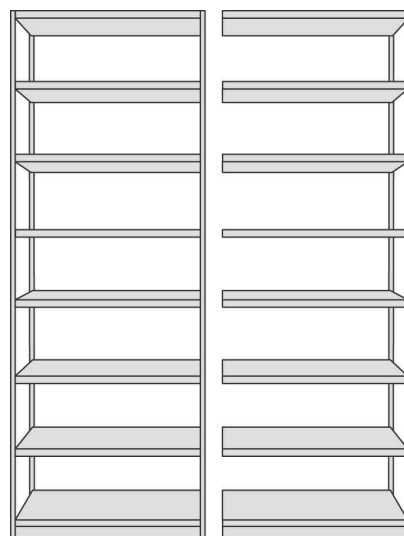

kerkmann

Büro-Regal "Progress 500" ohne Rückwand, (H)2.600 mm

- 7 Ordnerhöhen
- aus Möbelstahl
- schraubloses Stecksystem - minutenschnell aufgebaut
- Fachböden: (H)30 mm - im Raster von 59 mm höhenverstellbar
- bodenbündig mit serienmäßigen Sockelblenden
- Regalpfosten aus Kastenprofilen mit glatten Fronten
- ohne Diagonalkreuz, somit beidseitig bestückbar
- Tragkraft pro Boden bei (T)300 mm: 60 kg / Tragkraft pro Boden bei (T)600 mm: 80 kg
- Tragkraft pro Regalfeld: 500 kg
- Lieferung erfolgt ohne Bestückung

Zubehör: **Fachteiler**: verschiebbar • als Ordnerstütze verwendbar

Zubehör: **Flügeltüren-Anbausatz**: abschließbar

Die Lieferung erfolgt zerlegt - Montageservice auf Anfrage!

Anwendungsbeispiele:

- Ablage von DIN A4 Ordnern, Bücher & Kataloge

Symbolbild: zeigt das Produkt in Anwendung

1) Grund-Regal / 2) Anbau-Regal

Zubehör: Flügeltüren-Anbausatz, Zwischenwand & Seiten-Blende

Zubehör: Seitensteg und Fachteiler

Produkt	Ausführung	Maße	Material	Farbe	Hersteller-Nummer	Bestell-Nummer
1) Grund-Regal Progress 500	8 Fachböden	(B)750 x (T)300 x (H)2.600 mm	Stahl	lichtgrau	9502	71400434
		(B)750 x (T)600 x (H)2.600 mm	Stahl	lichtgrau	9511	71400435
	8 Fachböden	(B)960 x (T)300 x (H)2.600 mm	Stahl	lichtgrau	9402	71400432
		(B)960 x (T)600 x (H)2.600 mm	Stahl	lichtgrau	9411	71400433
2) Anbau-Regal Progress 500	8 Fachböden	(B)750 x (T)300 x (H)2.600 mm	Stahl	lichtgrau	9552	71400438
		(B)750 x (T)600 x (H)2.600 mm	Stahl	lichtgrau	9561	71400439
	8 Fachböden	(B)960 x (T)300 x (H)2.600 mm	Stahl	lichtgrau	9452	71400436
		(B)960 x (T)600 x (H)2.600 mm	Stahl	lichtgrau	9461	71400437
Zubehör: Fachteiler		(T)300 x (H)155 mm	Stahl	lichtgrau	8719	71400473
		(T)400 x (H)155 mm	Stahl	lichtgrau	8446	71400474
		(T)600 x (H)155 mm	Stahl	lichtgrau	8472	71400475
Zubehör: Flügeltüren-Anbausatz		(B)750 x (H)1.900 mm	Stahl	lichtgrau	8435	71400479
		(B)960 x (H)1.900 mm	Stahl	lichtgrau	8414	71400480