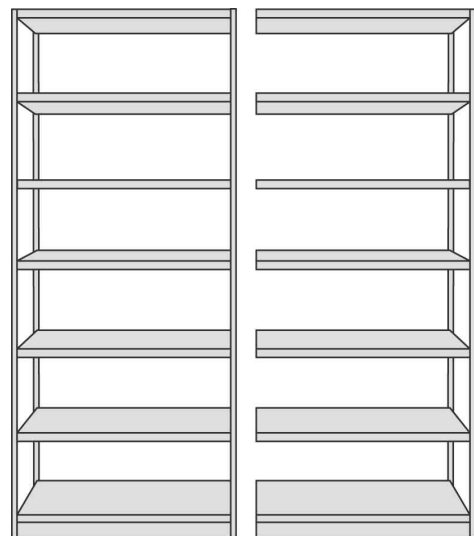

kerkmann

Büro-Regal "Progress 500" ohne Rückwand, (H)2.250 mm

- 6 Ordnerhöhen
- aus Möbelstahl
- schraubloses Stecksystem - minutenschnell aufgebaut
- Fachböden: (H)30 mm - im Raster von 59 mm höhenverstellbar
- bodenbündig mit serienmäßigen Sockelblenden
- Regalpfosten aus Kastenprofilen mit glatten Fronten
- ohne Diagonalkreuz, somit beidseitig bestückbar
- Tragkraft pro Boden bei (T)300 mm: 60 kg / Tragkraft pro Boden bei (T)600 mm: 80 kg
- Tragkraft pro Regalfeld: 500 kg
- Lieferung erfolgt ohne Bestückung

Zubehör: **Fachteiler:** verschiebbar • als Ordnerstütze verwendbar

Zubehör: **Flügeltüren-Anbausatz:** abschließbar

Die Lieferung erfolgt zerlegt - Montageservice auf Anfrage!

Anwendungsbeispiele:

- Ablage von DIN A4 Ordnern, Bücher & Kataloge

Symbolbild: zeigt das Produkt in Anwendung

1) Grund-Regal / 2) Anbau-Regal

Zubehör: Flügeltüren-Anbausatz, Zwischenwand & Seiten-Blende

Zubehör: Seitensteg und Fachteiler

Produkt	Ausführung	Maße	Material	Farbe	Hersteller-Nummer	Bestell-Nummer
1) Grund-Regal Progress 500	7 Fachböden	(B)750 x (T)300 x (H)2.250 mm	Stahl	lichtgrau	9501	71400426
		(B)750 x (T)600 x (H)2.250 mm	Stahl	lichtgrau	9510	71400427
	7 Fachböden	(B)960 x (T)300 x (H)2.250 mm	Stahl	lichtgrau	9401	71400424
		(B)960 x (T)600 x (H)2.250 mm	Stahl	lichtgrau	9410	71400425
2) Anbau-Regal Progress 500	7 Fachböden	(B)750 x (T)300 x (H)2.250 mm	Stahl	lichtgrau	9551	71400430
		(B)750 x (T)600 x (H)2.250 mm	Stahl	lichtgrau	9560	71400431
	7 Fachböden	(B)960 x (T)300 x (H)2.250 mm	Stahl	lichtgrau	9451	71400428
		(B)960 x (T)600 x (H)2.250 mm	Stahl	lichtgrau	9460	71400429
Zubehör: Fachteiler		(T)300 x (H)155 mm	Stahl	lichtgrau	8719	71400473
		(T)400 x (H)155 mm	Stahl	lichtgrau	8446	71400474
		(T)600 x (H)155 mm	Stahl	lichtgrau	8472	71400475
Zubehör: Flügeltüren-Anbausatz		(B)750 x (H)1.900 mm	Stahl	lichtgrau	8435	71400479
		(B)960 x (H)1.900 mm	Stahl	lichtgrau	8414	71400480