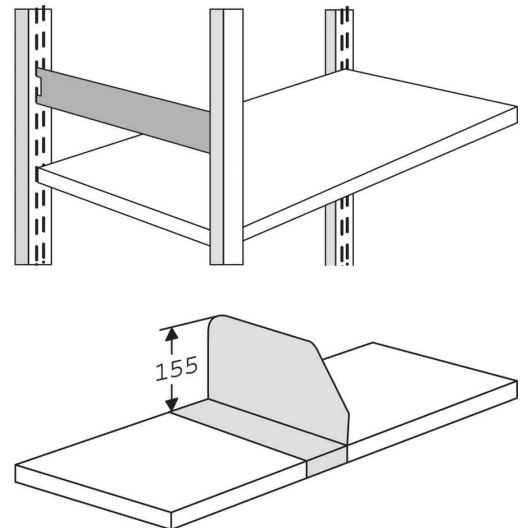

kerkmann

Büro-Regal "Progress 500" ohne Rückwand, (H)2.250 mm

- 6 Ordnerhöhen
- aus Möbelstahl
- schraubloses Stecksystem - minutenschnell aufgebaut
- Fachböden: (H)30 mm - im Raster von 59 mm höhenverstellbar
- bodenbündig mit serienmäßigen Sockelblenden
- Regalpfosten aus Kastenprofilen mit glatten Fronten
- ohne Diagonalkreuz, somit beidseitig bestückbar
- Tragkraft pro Boden bei (T)300 mm: 60 kg / Tragkraft pro Boden bei (T)600 mm: 80 kg
- Tragkraft pro Regalfeld: 500 kg
- Lieferung erfolgt ohne Bestückung

Zubehör: **Fachteiler:** verschiebbar • als Ordnerstütze verwendbar

Zubehör: **Flügeltüren-Anbausatz:** abschließbar

Die Lieferung erfolgt zerlegt - Montageservice auf Anfrage!

Anwendungsbeispiele:

- Ablage von DIN A4 Ordnern, Bücher & Kataloge

Symbolbild: zeigt das Produkt in Anwendung

1) Grund-Regal / 2) Anbau-Regal

Zubehör: Flügeltüren-Anbausatz, Zwischenwand & Seiten-Blende

Zubehör: Seitensteg und Fachteiler

Produkt	Ausführung	Maße	Material	Farbe	Hersteller-Nummer	Bestell-Nummer
1) Grund-Regal Progress 500	7 Fachböden	(B)750 x (T)300 x (H)2.250 mm	Stahl	lichtgrau	9501	71400426
		(B)750 x (T)600 x (H)2.250 mm	Stahl	lichtgrau	9510	71400427
	7 Fachböden	(B)960 x (T)300 x (H)2.250 mm	Stahl	lichtgrau	9401	71400424
		(B)960 x (T)600 x (H)2.250 mm	Stahl	lichtgrau	9410	71400425
2) Anbau-Regal Progress 500	7 Fachböden	(B)750 x (T)300 x (H)2.250 mm	Stahl	lichtgrau	9551	71400430
		(B)750 x (T)600 x (H)2.250 mm	Stahl	lichtgrau	9560	71400431
	7 Fachböden	(B)960 x (T)300 x (H)2.250 mm	Stahl	lichtgrau	9451	71400428
		(B)960 x (T)600 x (H)2.250 mm	Stahl	lichtgrau	9460	71400429
Zubehör: Fachteiler		(T)300 x (H)155 mm	Stahl	lichtgrau	8719	71400473
		(T)400 x (H)155 mm	Stahl	lichtgrau	8446	71400474
		(T)600 x (H)155 mm	Stahl	lichtgrau	8472	71400475
Zubehör: Flügeltüren-Anbausatz		(B)750 x (H)1.900 mm	Stahl	lichtgrau	8435	71400479
		(B)960 x (H)1.900 mm	Stahl	lichtgrau	8414	71400480