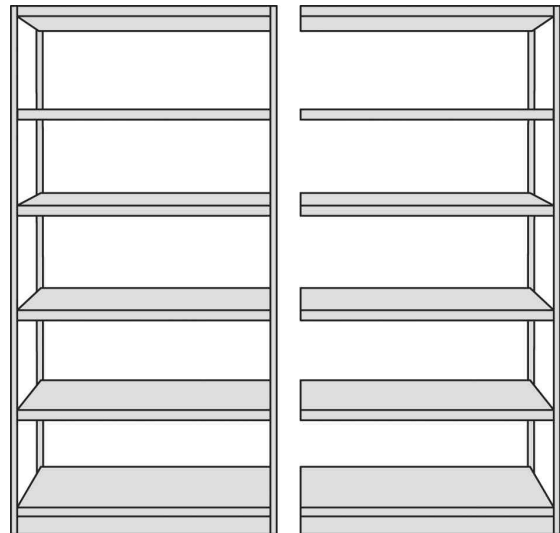

## Büro-Regal "Progress 500" ohne Rückwand, (H)1.900 mm

- 5 Ordnerhöhen
- aus Möbelstahl
- schraubloses Stecksystem - minutenschnell aufgebaut
- Fachböden: (H)30 mm - im Raster von 59 mm höhenverstellbar
- bodenbündig mit serienmäßigen Sockelblenden
- Regalpfosten aus Kastenprofilen mit glatten Fronten
- ohne Diagonalkreuz, somit beidseitig bestückbar
- Tragkraft pro Boden bei (T)300 mm: 60 kg / Tragkraft pro Boden bei (T)600 mm: 80 kg
- Tragkraft pro Regalfeld: 500 kg
- Lieferung erfolgt ohne Bestückung

**Zubehör: Fachteiler:** verschiebbar • als Ordnerstütze verwendbar

**Zubehör: Flügeltüren-Anbausatz:** abschließbar

**Die Lieferung erfolgt zerlegt - Montageservice auf Anfrage!**

### Anwendungsbeispiele:

- Ablage von DIN A4 Ordnern, Bücher & Kataloge

Symbolbild: zeigt das Produkt in Anwendung

1) Grund-Regal / 2) Anbau-Regal

Zubehör: Seitensteg und Fachteiler

Zubehör: Zwischenwand & Seiten-Blende

Produkt	Ausführung	Maße	Material	Farbe	Hersteller-Nummer	Bestell-Nummer
1) Grund-Regal Progress 500	6 Fachböden	(B)750 x (T)300 x (H)1.900 mm	Stahl	lichtgrau	9500	71400418
		(B)750 x (T)600 x (H)1.900 mm	Stahl	lichtgrau	9509	71400419
	6 Fachböden	(B)960 x (T)300 x (H)1.900 mm	Stahl	lichtgrau	9400	71400416
		(B)960 x (T)600 x (H)1.900 mm	Stahl	lichtgrau	9409	71400417
2) Anbau-Regal Progress 500	6 Fachböden	(B)750 x (T)300 x (H)1.900 mm	Stahl	lichtgrau	9550	71400422
		(B)750 x (T)600 x (H)1.900 mm	Stahl	lichtgrau	9559	71400423
	6 Fachböden	(B)960 x (T)300 x (H)1.900 mm	Stahl	lichtgrau	9450	71400420
		(B)960 x (T)600 x (H)1.900 mm	Stahl	lichtgrau	9459	71400421
Zubehör: Fachteiler		(T)300 x (H)155 mm	Stahl	lichtgrau	8719	71400473
		(T)400 x (H)155 mm	Stahl	lichtgrau	8446	71400474
		(T)600 x (H)155 mm	Stahl	lichtgrau	8472	71400475
Zubehör: Seiten-Blende		(T)300 x (H)1.900 mm	Stahl	lichtgrau	8403	71400464
		(T)400 x (H)1.900 mm	Stahl	lichtgrau	8413	71400465