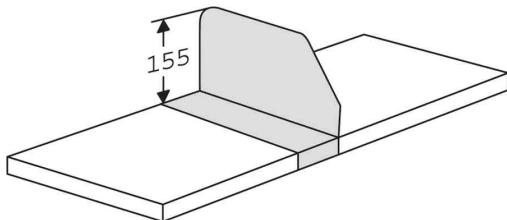

## Büro-Regal "Progress 500" ohne Rückwand, (H)1.900 mm

- 5 Ordnerhöhen
- aus Möbelstahl
- schraubloses Stecksystem - minutenschnell aufgebaut
- Fachböden: (H)30 mm - im Raster von 59 mm höhenverstellbar
- bodenbündig mit serienmäßigen Sockelblenden
- Regalpfosten aus Kastenprofilen mit glatten Fronten
- ohne Diagonalkreuz, somit beidseitig bestückbar
- Tragkraft pro Boden bei (T)300 mm: 60 kg / Tragkraft pro Boden bei (T)600 mm: 80 kg
- Tragkraft pro Regalfeld: 500 kg
- Lieferung erfolgt ohne Bestückung

### Anwendungsbeispiele:

- Ablage von DIN A4 Ordnern, Bücher & Kataloge

Symbolbild: zeigt das Produkt in Anwendung

1) Grund-Regal / 2) Anbau-Regal

Zubehör: Seitensteg und Fachteiler

Zubehör: Zwischenwand & Seiten-Blende

Produkt	Ausführung	Maße	Material	Farbe	Hersteller-Nummer	Bestell-Nummer
1) Grund-Regal Progress 500	6 Fachböden	(B)750 x (T)300 x (H)1.900 mm	Stahl	lichtgrau	9500	71400418
		(B)750 x (T)600 x (H)1.900 mm	Stahl	lichtgrau	9509	71400419
	6 Fachböden	(B)960 x (T)300 x (H)1.900 mm	Stahl	lichtgrau	9400	71400416
		(B)960 x (T)600 x (H)1.900 mm	Stahl	lichtgrau	9409	71400417
2) Anbau-Regal Progress 500	6 Fachböden	(B)750 x (T)300 x (H)1.900 mm	Stahl	lichtgrau	9550	71400422
		(B)750 x (T)600 x (H)1.900 mm	Stahl	lichtgrau	9559	71400423
	6 Fachböden	(B)960 x (T)300 x (H)1.900 mm	Stahl	lichtgrau	9450	71400420
		(B)960 x (T)600 x (H)1.900 mm	Stahl	lichtgrau	9459	71400421
Zubehör: Fachteiler		(T)300 x (H)155 mm	Stahl	lichtgrau	8719	71400473
		(T)400 x (H)155 mm	Stahl	lichtgrau	8446	71400474
		(T)600 x (H)155 mm	Stahl	lichtgrau	8472	71400475
Zubehör: Seiten-Blende		(T)300 x (H)1.900 mm	Stahl	lichtgrau	8403	71400464
		(T)400 x (H)1.900 mm	Stahl	lichtgrau	8413	71400465