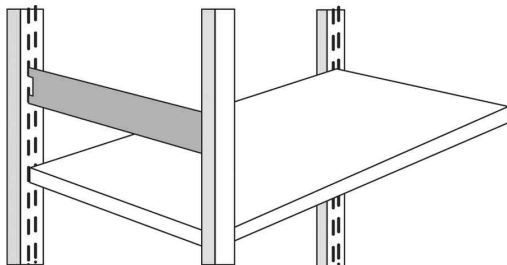

## Büro-Regal "Progress 500" ohne Rückwand, (H)1.900 mm

- 5 Ordnerhöhen
- aus Möbelstahl
- schraubloses Stecksystem - minutenschnell aufgebaut
- Fachböden: (H)30 mm - im Raster von 59 mm höhenverstellbar
- bodenbündig mit serienmäßigen Sockelblenden
- Regalpfosten aus Kastenprofilen mit glatten Fronten
- ohne Diagonalkreuz, somit beidseitig bestückbar
- Tragkraft pro Boden bei (T)300 mm: 60 kg / Tragkraft pro Boden bei (T)600 mm: 80 kg
- Tragkraft pro Regalfeld: 500 kg
- Lieferung erfolgt ohne Bestückung

### Anwendungsbeispiele:

- Ablage von DIN A4 Ordnern, Bücher & Kataloge

Symbolbild: zeigt das Produkt in Anwendung

1) Grund-Regal / 2) Anbau-Regal

Zubehör: Seitensteg und Fachteiler

Zubehör: Zwischenwand & Seiten-Blende

Produkt	Ausführung	Maße	Material	Farbe	Hersteller-Nummer	Bestell-Nummer
1) Grund-Regal Progress 500	6 Fachböden	(B)750 x (T)300 x (H)1.900 mm	Stahl	lichtgrau	9500	71400418
		(B)750 x (T)600 x (H)1.900 mm	Stahl	lichtgrau	9509	71400419
	6 Fachböden	(B)960 x (T)300 x (H)1.900 mm	Stahl	lichtgrau	9400	71400416
		(B)960 x (T)600 x (H)1.900 mm	Stahl	lichtgrau	9409	71400417
2) Anbau-Regal Progress 500	6 Fachböden	(B)750 x (T)300 x (H)1.900 mm	Stahl	lichtgrau	9550	71400422
		(B)750 x (T)600 x (H)1.900 mm	Stahl	lichtgrau	9559	71400423
	6 Fachböden	(B)960 x (T)300 x (H)1.900 mm	Stahl	lichtgrau	9450	71400420
		(B)960 x (T)600 x (H)1.900 mm	Stahl	lichtgrau	9459	71400421
Zubehör: Fachteiler		(T)300 x (H)155 mm	Stahl	lichtgrau	8719	71400473
		(T)400 x (H)155 mm	Stahl	lichtgrau	8446	71400474
		(T)600 x (H)155 mm	Stahl	lichtgrau	8472	71400475
Zubehör: Seiten-Blende		(T)300 x (H)1.900 mm	Stahl	lichtgrau	8403	71400464
		(T)400 x (H)1.900 mm	Stahl	lichtgrau	8413	71400465