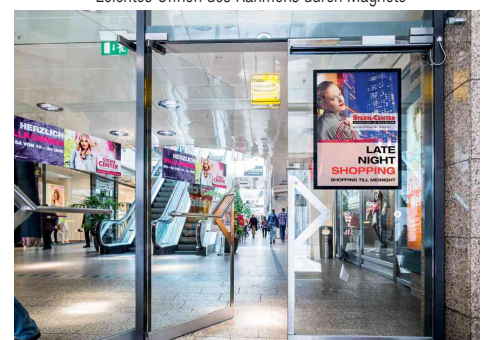

## Plakaträhmen DURAFRAME® POSTER, für 50 x 70 cm Plakate

Für die Präsentation von Postern und Plakaten an Wänden und Glasflächen im Innenbereich.

- selbstklebender magnetischer Plakaträhmen für die Anwendung an Glas und glatten Oberflächen
- Rahmen kann z.B. von innen nach außen an eine Schaufensterscheibe geklebt werden
- das Plakat kann schnell und einfach durch Öffnen des Magnetrahmens ausgewechselt werden
- Rahmen sieht optisch von beiden Seiten gleich aus und kann mit 2 Plakaten à 150 g/qm bestückt werden
- Folie reflektionsarm
- Hoch- und Queranwendung möglich
- Rahmen ist durch seine flache Gestaltung platzsparend und bietet durch seine magnetische Funktionalität ein sicheres komfortables Auswechseln der Inhalte
- Rahmen kann nach dem Aufkleben für Korrekturen wieder abgezogen und neu repositioniert werden
- Außenmaße: (B)545 x (H)745 mm
- Sichtbereich: (B)489 x (H)689 mm

### Anwendungsbeispiele:

- für die professionelle Präsentation von Informationen, Plakaten, Postern
- für Informationen, Aushänge in öffentlichen Gebäuden, Aufzügen etc.
- Schaufensterwerbung in den Bereichen: Kunst, Kultur, Events
- Schaufensterwerbung im Handel und Dienstleistungen wie z.B.: Mode, Telekommunikation, Banken, Apotheken

### Für wen geeignet:

- Hotel, Restaurant und Cafe
- Reisebüro, Banken, Versicherungen, Apotheken
- Kino, Theater, Museum, Oper, Konzerthaus etc.

Plakaträhmen DURAFRAME POSTER, schwarz

Plakaträhmen DURAFRAME POSTER, silber

Leichtes Öffnen des Rahmens durch Magnete

Auch im Querformat einsetzbar

Anwendungsbeispiel

Anwendungsbeispiel

Anwendungsbeispiel

Produkt	Ausführung	Maße	Farbe	VE	Hersteller- Nummer	Bestell- Nummer
Plakaträhmen DURAFRAME POSTER	50 x 70 cm	(B)545 x (T)2 x (H)745 mm (B)545 x (T)2 x (H)745 mm	schwarz silber		4996-01 4996-23	9499601 9499623