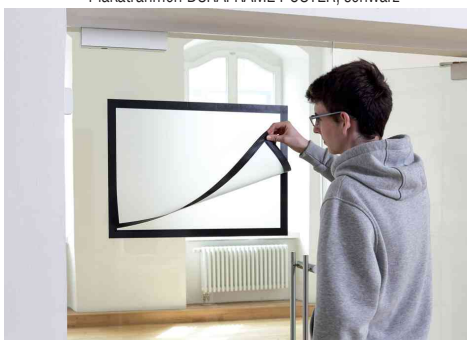

Auch im Querformat einsetzbar