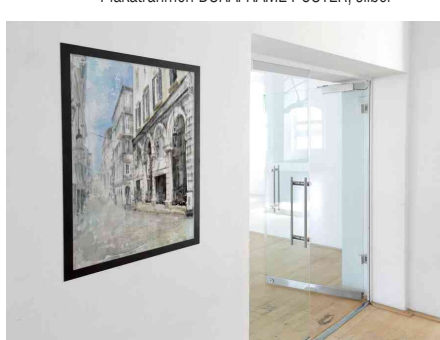

Anwendungsbeispiel