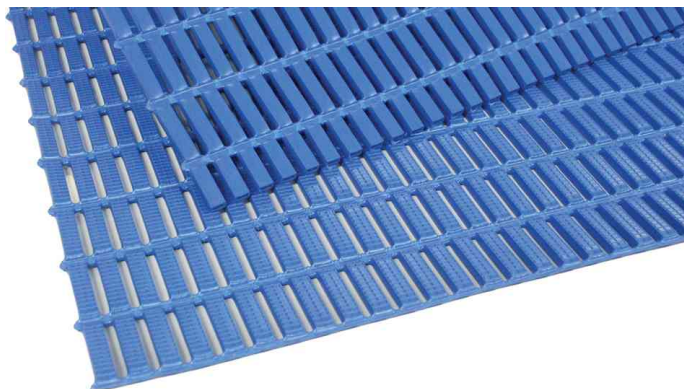

Arbeitsplatzmatte Heron Floorline

- aus Vinyl
- robuster Luftzellenbelag in Gitterform
- rutschsicher
- korrosionsfest gegen Öl, beständig gegen Laugen und Säuren, bei Kurzeinwirkung
- feinprofilierte Trittläche
- lärm-dämmend
- temperaturbeständig von - 23 °C bis + 60 °C
- lose verlegbar - muss nicht verklebt oder fixiert werden
- der Bodenrost ist leicht in Form zu schneiden und kann so den individuellen Gegebenheiten angepasst werden
- einfach zu reinigen
- Stärke: 6 mm
- Meterware - Preis pro Laufmeter
- Rollenbreite: 600 oder 910 mm
- Länge individuell zuschneidbar bis max. 10 Meter

Anwendungsbeispiele:

- geeignet für feuchte bis nasse und trockene Arbeitsbereiche

Für wen geeignet:

- Industriebetriebe
- Autowerkstätten
- Kommissionier- und Packstationen

Arbeitsplatzmatte Heron Floorline, blau

Arbeitsplatzmatte Heron Floorline, grün

Arbeitsplatzmatte Heron Floorline, rot

Symbolbild: zeigt das Produkt in Anwendung

Produkt	Ausführung	Maße	Material	Farbe	Hersteller-Nummer	Bestell-Nummer
Arbeitsplatzmatte Heron Floorline	Stärke: 6 mm	(B)600 mm	Vinyl	blau	15703	68570123
		(B)600 mm	Vinyl	grün	15704	68570124
	Stärke: 6 mm	(B)600 mm	Vinyl	rot	15701	68570122
		(B)910 mm	Vinyl	blau	15713	68570126
	Stärke: 6 mm	(B)910 mm	Vinyl	grün	15714	68570127
			Vinyl	rot	15711	68570125