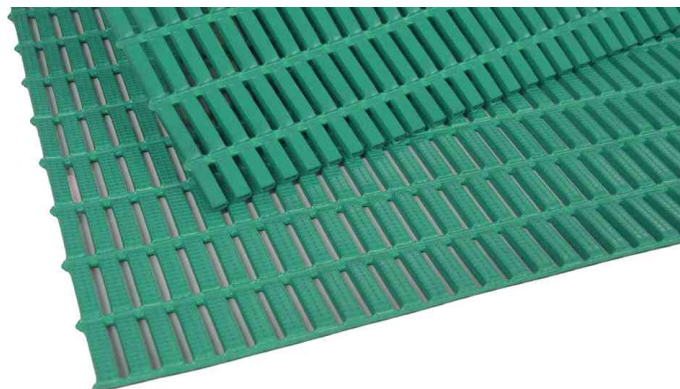

Arbeitsplatzmatte Heron Floorline

- aus Vinyl
- robuster Luftzellenbelag in Gitterform
- rutschsicher
- korrosionsfest gegen Öl, beständig gegen Laugen und Säuren, bei Kurzeinwirkung
- feinprofilierte Trittläche
- lärm-dämmend
- temperaturbeständig von - 23 °C bis + 60 °C
- lose verlegbar - muss nicht verklebt oder fixiert werden
- der Bodenrost ist leicht in Form zu schneiden und kann so den individuellen Gegebenheiten angepasst werden
- einfach zu reinigen
- Stärke: 6 mm
- Meterware - Preis pro Laufmeter
- Rollenbreite: 600 oder 910 mm
- Länge individuell zuschneidbar bis max. 10 Meter

Anwendungsbeispiele:

- geeignet für feuchte bis nasse und trockene Arbeitsbereiche

Für wen geeignet:

- Industriebetriebe
- Autowerkstätten
- Kommissionier- und Packstationen

Arbeitsplatzmatte Heron Floorline, blau

Arbeitsplatzmatte Heron Floorline, grün

Arbeitsplatzmatte Heron Floorline, rot

Symbolbild: zeigt das Produkt in Anwendung

Produkt	Ausführung	Maße	Material	Farbe	Hersteller-Nummer	Bestell-Nummer
Arbeitsplatzmatte Heron Floorline	Stärke: 6 mm	(B)600 mm	Vinyl	blau	15703	68570123
		(B)600 mm	Vinyl	grün	15704	68570124
	Stärke: 6 mm	(B)600 mm	Vinyl	rot	15701	68570122
		(B)910 mm	Vinyl	blau	15713	68570126
	Stärke: 6 mm	(B)910 mm	Vinyl	grün	15714	68570127
			Vinyl	rot	15711	68570125