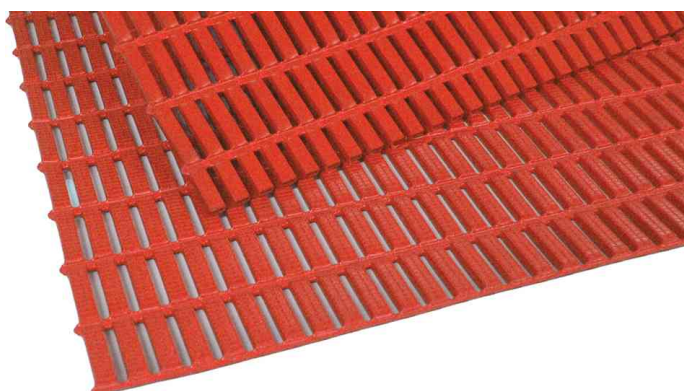

Arbeitsplatzmatte Heron Floorline

- aus Vinyl
- robuster Luftzellenbelag in Gitterform
- rutschsicher
- korrosionsfest gegen Öl, beständig gegen Laugen und Säuren, bei Kurzeinwirkung
- feinprofilierte Trittläche
- lärm-dämmend
- temperaturbeständig von - 23 °C bis + 60 °C
- lose verlegbar - muss nicht verklebt oder fixiert werden
- der Bodenrost ist leicht in Form zu schneiden und kann so den individuellen Gegebenheiten angepasst werden
- einfach zu reinigen
- Stärke: 6 mm
- Meterware - Preis pro Laufmeter
- Rollenbreite: 600 oder 910 mm
- Länge individuell zuschneidbar bis max. 10 Meter

Anwendungsbeispiele:

- geeignet für feuchte bis nasse und trockene Arbeitsbereiche

Für wen geeignet:

- Industriebetriebe
- Autowerkstätten
- Kommissionier- und Packstationen

Arbeitsplatzmatte Heron Floorline, blau

Arbeitsplatzmatte Heron Floorline, grün

Arbeitsplatzmatte Heron Floorline, rot

Symbolbild: zeigt das Produkt in Anwendung

Produkt	Ausführung	Maße	Material	Farbe	Hersteller-Nummer	Bestell-Nummer
Arbeitsplatzmatte Heron Floorline	Stärke: 6 mm	(B)600 mm	Vinyl	blau	15703	68570123
		(B)600 mm	Vinyl	grün	15704	68570124
	Stärke: 6 mm	(B)600 mm	Vinyl	rot	15701	68570122
		(B)910 mm	Vinyl	blau	15713	68570126
	Stärke: 6 mm	(B)910 mm	Vinyl	grün	15714	68570127
			Vinyl	rot	15711	68570125