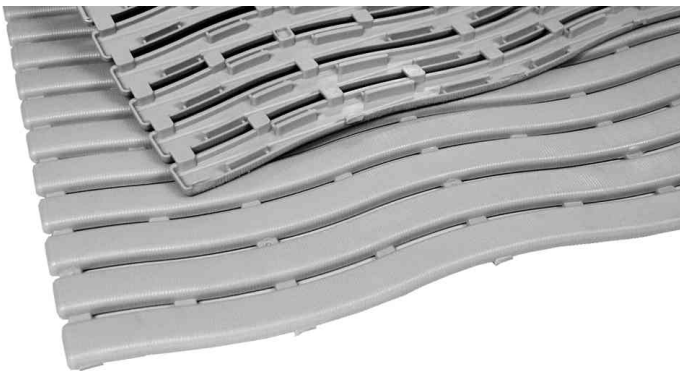

Arbeitsplatzmatte Yoga Spa Basic

- aus Polyethylen
- korrosionsfest gegen Chlor und Salzwasser, beständig gegen Laugen und Säuren
- volldurchgefärbt
- besonders hygienisch, da porenfrei hergestellt
- hervorragendes Drainagesystem - Wasser und andere Flüssigkeiten fließen problemlos ab
- lärm-dämmend
- temperaturbeständig von - 40 °C bis + 50 °C
- lose verlegbar
- der Bodenrost ist leicht in Form zu schneiden und kann so den individuellen Gegebenheiten angepasst werden
- einfach zu reinigen
- Stärke: 9 mm

**** Rollenware auf Anfrage erhältlich! ****

Anwendungsbeispiele:

- geeignet für feuchte bis nasse und trockene Arbeitsbereiche
- ideal für das Schwimmbad, Dusch- und Umkleieräumen sowie Waschküchen
- als Läufer rund um den Barfuß - Bereich an Pools, in Saunas und an Whirlpools

Für wen geeignet:

- Hotels
- Schwimmbäder
- Fitnessstudios
- Sportvereine

Arbeitsplatzmatte Yoga Spa Basic, blau

Arbeitsplatzmatte Yoga Spa Basic, gelb

Arbeitsplatzmatte Yoga Spa Basic, grau

Arbeitsplatzmatte Yoga Spa Basic, rot

Arbeitsplatzmatte Yoga Spa Basic, weiß

Symbolbild: zeigt das Produkt in Anwendung

Produkt	Ausführung	Maße	Material	Farbe	Hersteller- Nummer	Bestell- Nummer
Arbeitsplatzmatte Yoga Spa Basic	Stärke: 9 mm	(B)600 x (T)900 mm	Polyethylen	blau	13012	68570118
		(B)600 x (T)900 mm	Polyethylen	gelb	13014	68570120
	Stärke: 9 mm	(B)600 x (T)900 mm	Polyethylen	grau	13011	68570117
		(B)600 x (T)900 mm	Polyethylen	rot	13013	68570119
Stärke: 9 mm	(B)600 x (T)900 mm	Polyethylen	weiß	13015	68570121	