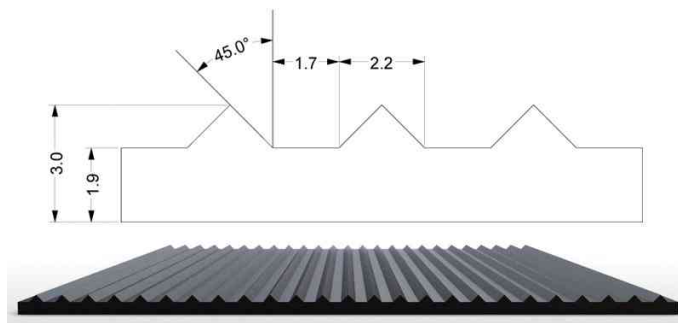

Feinriefenmatte Yoga Line Basic

- aus Kautschuk
- geschlossener Bodenbelag mit geriefter Oberfläche
- lose verlegbar - muss nicht fixiert oder verklebt werden
- rutschfest
- der Bodenbelag ist leicht in Form zu schneiden und kann so den individuellen Gegebenheiten angepasst werden
- Stärke: 3 mm
- Meterware - Preis pro Laufmeter
- Rollenbreite: 1.000 oder 1.200 mm
- Länge individuell zuschneidbar bis max. 10 Meter

Für wen geeignet:

- Industriebetriebe
- Werkstätten
- Speditionen
- Kommissionier- und Packstationen

Feinriefenmatte Yoga Line Basic

Symbolbild: zeigt das Produkt in Anwendung

Detailansicht - Profil

Produkt	Ausführung	Maße	Material	Farbe	Hersteller-Nummer	Bestell-Nummer
Feinriefenmatte Yoga Line Basic	Stärke: 3 mm	(B)1.000 mm	Kautschuk	schwarz	19010	68570103
		(B)1.200 mm	Kautschuk	schwarz	19011	68570104