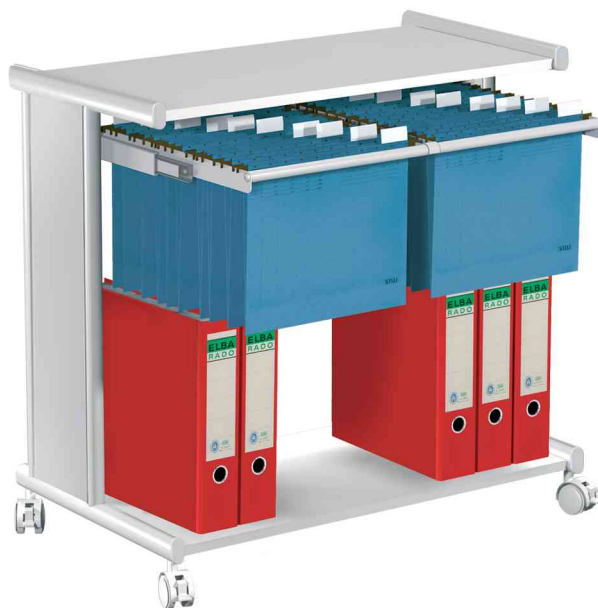

kerkmann

Hängemappen-Wagen Pragma, zweireihig

- aus pulverbeschichtetem Stahl
- mit melaminharzbeschichteter Holz-Fachböden
- fahrbar auf feststellbaren Zwillingenrollen
- mit 1 Hängemappenauszug
- Rollauszug auf kugelgelagerten Teleskopführungen mit Endarretierung
- Kapazität: ca. 2 x 50 Hängemappen DIN A4
- Maße: (B)760 x (T)400 x (H)720 mm
- Lieferung erfolgt ohne Bestückung

Anwendungsbeispiele:

- Ablageboden für Ordner, Bücher etc.
- Tischplatte für Geräte sowie weitere Utensilien

Symbolbild: zeigt das Produkt in Anwendung - alusilber / buche

Symbolbild: zeigt das Produkt in Anwendung - lichtgrau

Produkt	Format	Farbe	VE	Hersteller- Nummer	Bestell- Nummer
Hängemappen-Wagen Pragma, zweireihig	DIN A4	alusilber / buche lichtgrau		3529.2 3529	71400415 71400414