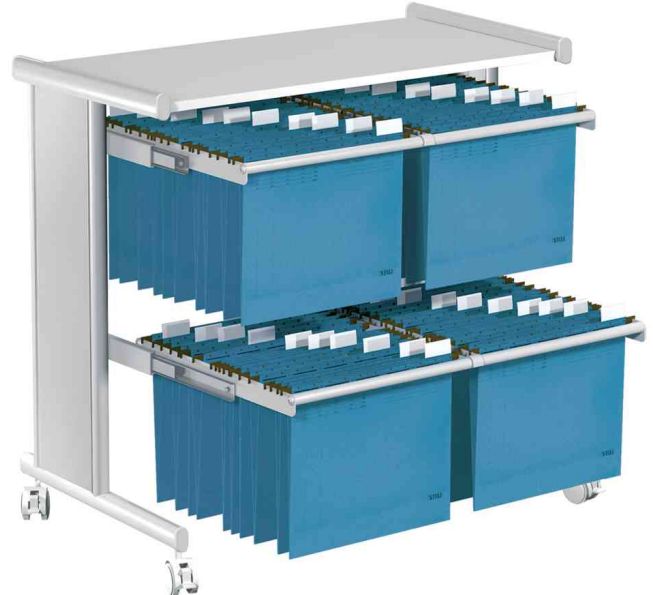

kerkmann

Doppel-Hängemappen-Wagen Pragma, zweireihig

- aus pulverbeschichtetem Stahl
- mit melaminharzbeschichteter Tischplatte
- fahrbar auf feststellbaren Zwillingsslenkrollen
- mit 2 Hängemappenauszügen
- Rollauszüge auf kugelgelagerten Teleskopführungen mit Endarretierung
- Kapazität: 2 x je ca. 2 x 50 Hängemappen DIN A4
- Maße: (B)760 x (T)400 x (H)720 mm
- Lieferung erfolgt ohne Bestückung

Anwendungsbeispiele:

- Tischplatte für Geräte sowie weitere Utensilien

Symbolbild: zeigt das Produkt in Anwendung - alusilber / buche

Symbolbild: zeigt das Produkt in Anwendung - lichtgrau

Produkt	Format	Farbe	VE	Hersteller- Nummer	Bestell- Nummer
Doppel-Hängemappen-Wagen Pragma, zweireihig	DIN A4	alusilber / buche lichtgrau		3532.2 3532	71400412 71400411