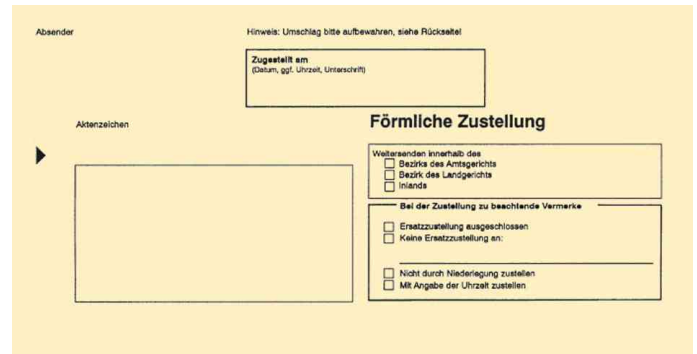

Zustellungsumschlag - der innere Umschlag für die Zustellung

- nassklebend
- mit Einstecköffnung für die Zustellungsurkunde
- Abgabe nur in ganzen VE's

Hinweis:

Der innere Umschlag dient der Übersendung des zuzustellenden Schriftstückes an den Empfänger.

- Für den Markt: D

Für wen geeignet:

- Ämter
- Behörden
- Gerichtsvollzieher

Zustellungsumschlag DIN lang, mit Fenster

Zustellungsumschlag DIN lang, ohne Fenster

Zustellungsumschlag DIN C4, ohne Fenster

Produkt	Ausführung	Format	Grammatur	Farbe	VE	Anzahl Bögen	Hersteller-Nummer	Bestell-Nummer
Zustellungsumschlag	mit Fenster	DIN lang	80 g/qm	Recycling gelb	100 Stück		2044/100	6530048
	ohne Fenster	DIN C4	100 g/qm	Recycling gelb	50 Stück		2042/50	6530345
	ohne Fenster	DIN lang	80 g/qm	Recycling gelb	100 Stück		2045/100	6530049