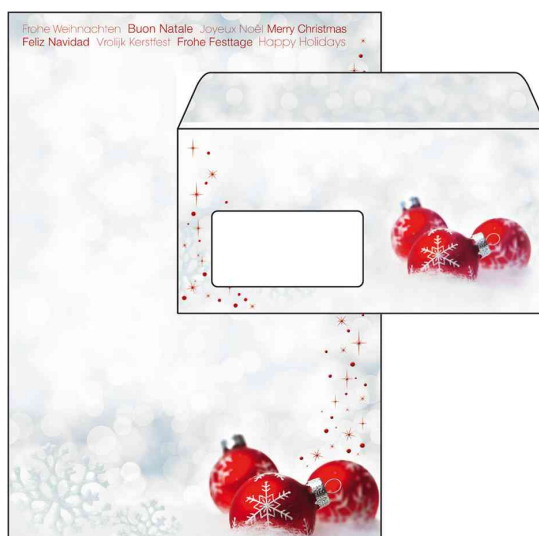

Weihnachts-Motiv-Papier "Winter Time"

- geeignet für Inkjet-, Laserdrucker und Kopierer
- Feinpapier
- 90 g/qm
- mit Rotprägung
- Abgabe nur in ganzen VE's

Weihnachts-Motiv-Umschlag "Winter Time", mit Fenster links

- geeignet für Inkjet-, Laserdrucker und Kopierer
- Spezialpapier
- 90 g/qm
- gummiert
- Abgabe nur in ganzen VE's
- Für den Markt: D / L / A

Hinweis: Gestalten Sie schnell und einfach online die Weihnachts-Post. Das Online-Tool print@web ermöglicht es Ihnen ganz ohne Installation oder Software-Download überall - im Büro und zu Hause - Ihre Weihnachts-Papiere, -Karten und -Etiketten online unter www.sigel.de mit PC zu gestalten und mit Ihrem Drucker auszudrucken. Zudem stehen Ihnen weihnachtliche Textvorschläge, Weihnachts-Clip-Arts und -Fotos zur freien Verfügung. Ausgezeichnet auch für den Seriendruck geeignet.

Anwendungsbeispiele:

- perfekt für Ihre Weihnachts-Post - Gestalten Sie die Weihnachts-Post ganz individuell und versehen Sie z.B. mit Ihrem Logo oder Firmeneindruck

Motiv: "Winter Time"

Am PC gestalten - Ausdrucken - Fertig!