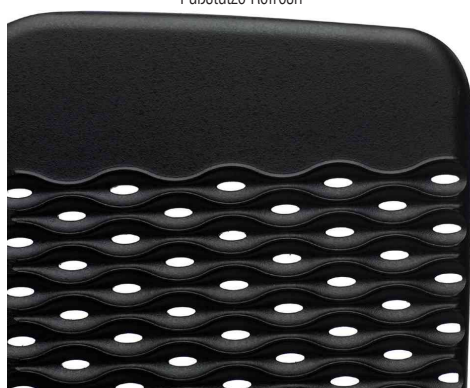

Fellowes**Fußstütze Refresh**

- **verstellbar:** höhenverstellbar in 2 Stufen
- Plattform mit Öffnungen ermöglicht eine Luftzirkulation im Fußbereich
- die Plattform gleitet vor und zurück für eine persönliche Einstellung des Winkels
- fördert eine korrekte Fußposition
- aus Kunststoff
- Maße: (B)452 x (T)330 x (H)108 mm

Fußstütze Refresh

Fußstütze Refresh, Anwendung

Fußstütze Refresh, Anwendung

Fußstütze Refresh, Detailsicht der Öffnungen

Fußstütze Refresh, Seitenansicht

Fußstütze Refresh, Seitenansicht

Produkt	Ausführung	Farbe	VE	Hersteller-Nummer	Bestell-Nummer
Fußstütze Refresh	verstellbar	schwarz		8066001	5066001