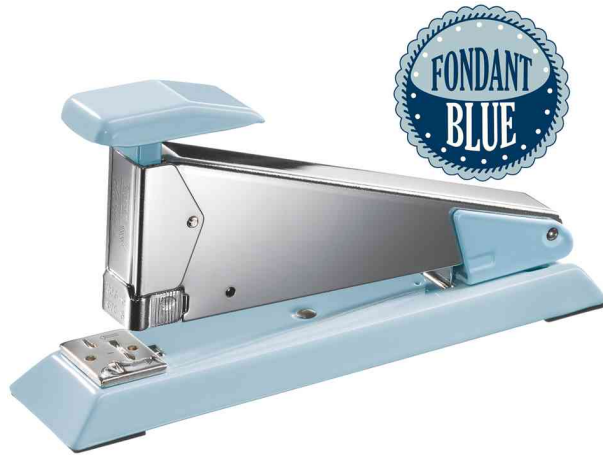

Heftgerät Classic K2 Retro

- Heftleistung: 50 Blatt
- Einlegetiefe: 105 mm
- Lademechanik: Springfachmechanik (von vorne)
- Material: aus hochwertigem Stahl mit Gummifüßen
- Heftungsart: geschlossene, offene und genagelte Heftung
- passende Heftklammern: 24/6 Strong, 26/6 Strong, 24/8+ Super Strong und 26/8+ Super Strong

Heftgerät Classic K2 Retro, blau

Produkt	Heftleistung	Farbe	Hersteller-Nummer	Bestell-Nummer
Heftgerät Classic K2 Retro	50 Blatt	blau	5000501	68500501
Zubehör: Heftklammern 24/ 8+ (Inhalt: 1.000 Stück)		galvanisiert	24858500	68858500
Zubehör: Heftklammern 24/ 8+ (Inhalt: 5.000 Stück)		galvanisiert	24860100	68860100
Zubehör: Heftklammern 26/ 8+ (Inhalt: 1.000 Stück)		galvanisiert	24861600	68861600
Zubehör: Heftklammern 26/ 8+ (Inhalt: 5.000 Stück)		galvanisiert	24862200	68862200