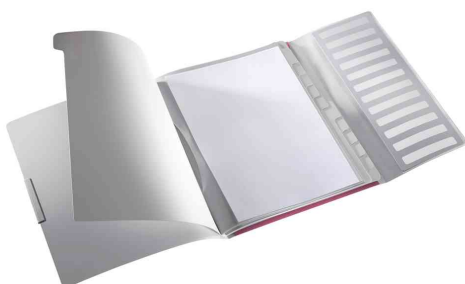

Ordnungsmappe Style

- aus PP
- außen gebürstete Oberfläche, innen silber als Kontrastfarbe
- mit Taben, ausklappbarem Inhaltsverzeichnis und 3 seitlichen Schutzklappen
- Verschluss mit Edelstahlbeschichtung und Gummizug
- Maße: (B)260 x (T)17 x (H)320 mm

Anwendungsbeispiele:

- zum Vorsortieren von Unterlagen

Ordnungsmappe Style, offen

Ordnungsmappe Style, offen

Symbolbild: Ordnungsmappe Style, Farbauswahl

Produkt	Ausführung	Format	Farbe	VE	Hersteller-Nummer	Bestell-Nummer
Ordnungsmappe Style	6 Fächer	A4	rot		3995-00-28	80399528
		A4	schwarz		3995-00-94	80399594
	12 Fächer	A4	blau		3996-00-69	80399669
		A4	grün		3996-00-53	80399653
	12 Fächer	A4	rot		3996-00-28	80399628
		A4	schwarz		3996-00-94	80399694
	12 Fächer	A4	weiß		3996-00-04	80399604