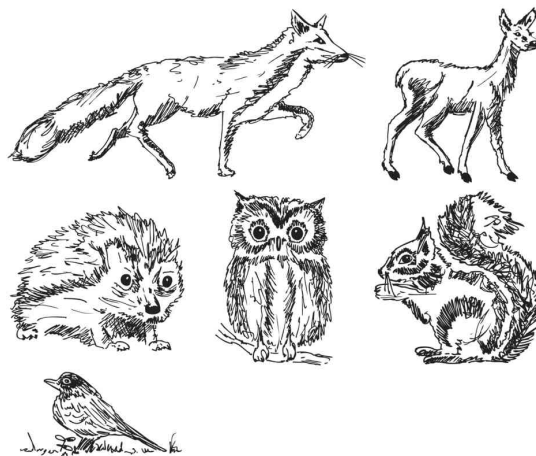

**Motivstempel-Set "Waldtiere", 6-teilig**

- Motivstempel aus Holz
- inkl. Stempelkissen in braun und schwarz
- je 1 x Motiv "Fuchs", "Reh", "Igel", "Eule", "Eichhörnchen", "Vogel"
- Abgabe nur in ganzen VE's

**Anwendungsbeispiele:**

- zum Dekorieren und Gestalten von Karten, Briefpapieren, Einladungen, Fotoalben etc.

**Für wen geeignet:**

- Kindergärten
- Hobbybastler

Motivstempel-Set "Waldtiere"

Motivstempel-Set "Waldtiere", Motive

Zeigt das Produkt in der Anwendung

Produkt	Maße	VE	Hersteller-Nummer	Bestell-Nummer
Motivstempel-Set "Waldtiere", 6-teilig	sortiert	6 Stück	204888695	57301078