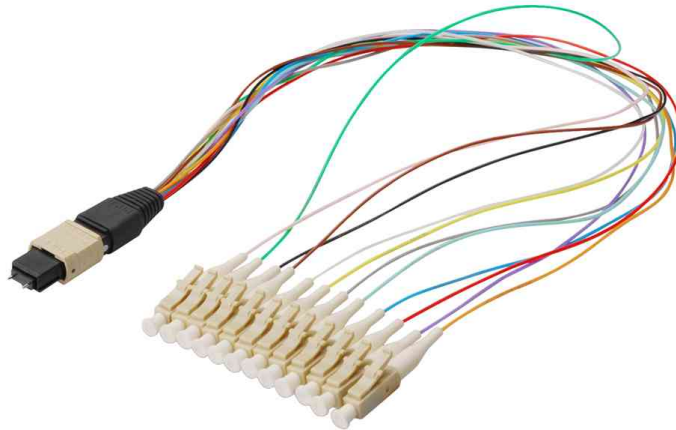

DIGITUS®

MTP / MPO - 12 LC Fun-Out Kabel, OM4

Hervorragende Leistung und Verbindungsqualität für Ihr Netzwerk!

- Anschlüsse: MPO Stecker - 12 LC Stecker, 0,9 mm
- Kabeltyp: Trunk-Kabel / OM4 / LSZH
- IL: MPO: 0.5 < dB; LC: < 0.3 dB
- Farbe Kabel: orange
- Polybag

MTP / MPO - 12 LC Fun-Out Kabel, OM4

Produkt	Typ	Anschluss	Länge	Farbe	Hersteller-Nummer	Bestell-Nummer
MTO/MPO - 12 LC Fan-Out Kabel	MTO/MPO - 12 LC	Stecker - Stecker	2,0 m	orange	DK-25631-02-4	11005755
		Stecker - Stecker	5,0 m	orange	DK-26531-05-4	11005756
	MTO/MPO - 12 LC	Stecker - Stecker	10,0 m	orange	DK-25631-10-4	11005757