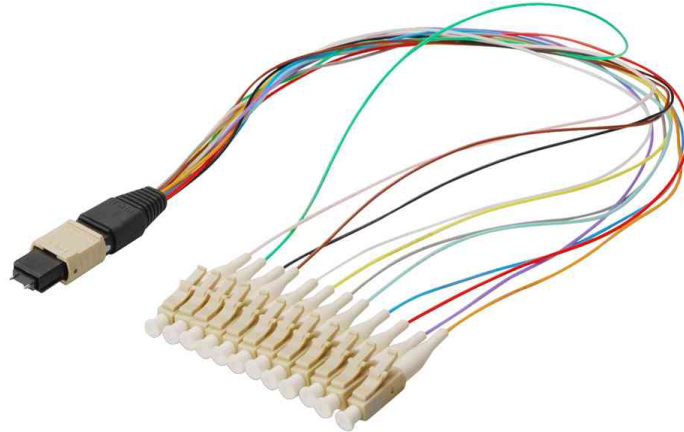

## MTP / MPO - 12 SC Fan-Out Kabel, OM4

Hervorragende Leistung und Verbindungsqualität für Ihr Netzwerk!

- Anschlüsse: MPO Stecker - 12 SC Stecker, 0,9 mm
- Kabeltyp: Trunk-Kabel / OM4 / LSZH
- IL: MPO: 0.5 < dB; SC: < 0.3 dB
- Farbe Kabel: orange
- Polybag

MTP / MPO - 12 SC Fan-Out Kabel, OM4

Produkt	Typ	Anschluss	Länge	Farbe	Hersteller-Nummer	Bestell-Nummer
MTO/MPO - 12 SC Fan-Out Kabel	MTO/MPO - 12 SC	Stecker - Stecker	2,0 m	orange	DK-25621-02-4	11005752
		Stecker - Stecker	5,0 m	orange	DK-25621-05-4	11005753
	MTO/MPO - 12 SC	Stecker - Stecker	10,0 m	orange	DK-25621-10-4	11005754