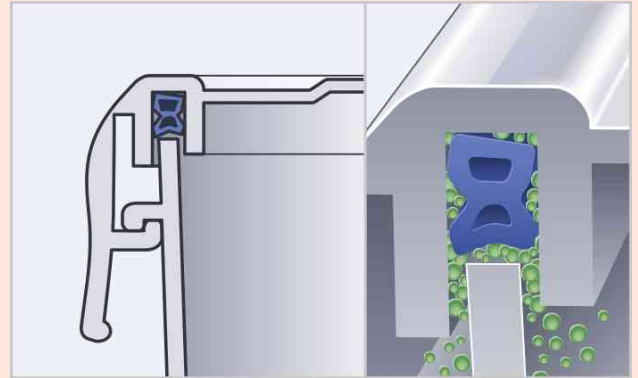

herkömmliche Dichtung

Vorratsdosen, emsa

CLIP & CLOSE

Gesunde Ernährung liegt bei Verbrauchern im Trend. Und damit Frisches wirklich lange frisch bleibt: CLIP & CLOSE mit einzigartiger Dichtung - garantiert "Gesunde Frische"! Keine Zwischenräume, keine Keimbildung. Absolut hygienisch.

Frischhaltedose CLIP & CLOSE, 3er Set sortiert

Die Bestseller auch im Set erhältlich

- transportsicherer Clipverschluss
- 100% hygienisch: Dichtung und Deckel fest miteinander verbunden
- 100% dicht: ideal für Transport flüssiger Lebensmittel und absolut geruchssicher
- 100% unbedenklich: sogar für Babynahrung zertifiziert und natürlich BPA-frei
- unterstützt HACCP-Standards (System zur Sicherheit von Lebensmitteln)
- platzsparend ineinander stapelbar
- mit integrierter Skala
- spülmaschinenfest
- mikrowellengeeignet
- gefriergeeignet
- aus PP Kunststoff

Set bestehend aus:

1x 0,55 Liter: Maße (B)163 x (T)113 x (H)58 mm

1x 1,00 Liter: Maße (B)197 x (T)136 x (H)72 mm

1x 2,30 Liter: Maße (B)226 x (T)167 x (H)99 mm

Die Dosen sind platzsparend ineinander stapelbar

Anwendungsbeispiel

- mehr Frische für: Gemüse, Wurst, Käse, Obst, und flüssige Lebensmittel
- da BPA frei auch zum Aufbewahren von Babynahrung geeignet