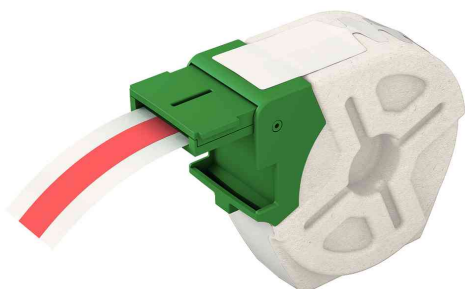

**Beschriftungsetiketten ICON, endlos - aus Kunststoff**

- für Etikettendrucker ICON
- Etiketten können je nach Bedarf auf die gewünschte Länge zugeschnitten werden
- permanent haftend
- wasserfest und UV-beständig
- schwarze Schrift, wasserfest
- intelligente Nachfüllkassette aus 100% Recycling-Pappe (einfache Trennung von Karton und Plastikteilen)
- Nachfüllkassette erkennt welches Band eingelegt ist und wie viele Etiketten noch übrig sind
- Nachfüllkassette mit Einrastfunktion für einfachen Austausch

**Anwendungsbeispiele:**

- Bannerdruck möglich
- für Beschriftungen in Wasch- & Nassräumen

Beschriftungsetiketten ICON, (B)12 mm - gelb

Beschriftungsetiketten ICON, (B)12 mm - rot

Beschriftungsetiketten ICON, (B)12 mm - weiß

Beschriftungsetiketten ICON, (B)88 mm - gelb

Beschriftungsetiketten ICON, (B)88 mm - rot

Beschriftungsetiketten ICON, (B)88 mm - weiß

Symbolbild: zeigt das Produkt in Anwendung

Produkt	Ausführung	Maße	Farbe	VE	Hersteller-Nummer	Bestell-Nummer
Beschriftungsetiketten ICON, endlos	Kunststoff	12 mm x 10 m	gelb		7015-01-15	80701515
		12 mm x 10 m	rot		7015-01-25	80701525
		12 mm x 10 m	weiß		7015-01-01	80701501
	Kunststoff	88 mm x 10 m	gelb		7016-01-15	80701615
		88 mm x 10 m	rot		7016-01-25	80701625
		88 mm x 10 m	weiß		7016-01-01	80701601