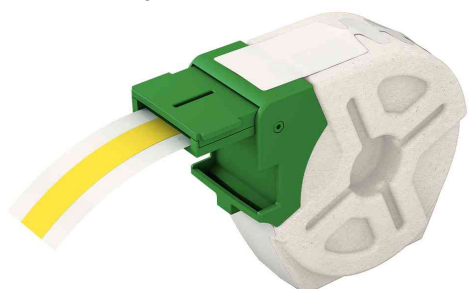

**Beschriftungsetiketten ICON, endlos - aus Kunststoff**

- für Etikettendrucker ICON
- Etiketten können je nach Bedarf auf die gewünschte Länge zugeschnitten werden
- permanent haftend
- wasserfest und UV-beständig
- schwarze Schrift, wasserfest
- intelligente Nachfüllkassette aus 100% Recycling-Pappe (einfache Trennung von Karton und Plastikteilen)
- Nachfüllkassette erkennt welches Band eingelegt ist und wie viele Etiketten noch übrig sind
- Nachfüllkassette mit Einrastfunktion für einfachen Austausch

**Anwendungsbeispiele:**

- Bannerdruck möglich
- für Beschriftungen in Wasch- & Nassräumen

Beschriftungsetiketten ICON, (B)12 mm - gelb

Beschriftungsetiketten ICON, (B)12 mm - rot

Beschriftungsetiketten ICON, (B)12 mm - weiß

Beschriftungsetiketten ICON, (B)88 mm - gelb

Beschriftungsetiketten ICON, (B)88 mm - rot

Beschriftungsetiketten ICON, (B)88 mm - weiß

Symbolbild: zeigt das Produkt in Anwendung

Produkt	Ausführung	Maße	Farbe	VE	Hersteller-Nummer	Bestell-Nummer
Beschriftungsetiketten ICON, endlos	Kunststoff	12 mm x 10 m	gelb		7015-01-15	80701515
		12 mm x 10 m	rot		7015-01-25	80701525
		12 mm x 10 m	weiß		7015-01-01	80701501
	Kunststoff	88 mm x 10 m	gelb		7016-01-15	80701615
		88 mm x 10 m	rot		7016-01-25	80701625
		88 mm x 10 m	weiß		7016-01-01	80701601