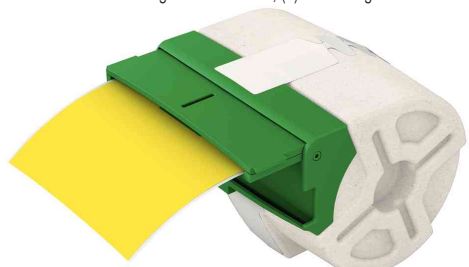

**Beschriftungsetiketten ICON, endlos - aus Kunststoff**

- für Etikettendrucker ICON
- Etiketten können je nach Bedarf auf die gewünschte Länge zugeschnitten werden
- permanent haftend
- wasserfest und UV-beständig
- schwarze Schrift, wasserfest
- intelligente Nachfüllkassette aus 100% Recycling-Pappe (einfache Trennung von Karton und Plastikteilen)
- Nachfüllkassette erkennt welches Band eingelegt ist und wie viele Etiketten noch übrig sind
- Nachfüllkassette mit Einrastfunktion für einfachen Austausch

**Anwendungsbeispiele:**

- Bannerdruck möglich
- für Beschriftungen in Wasch- & Nassräumen

Beschriftungsetiketten ICON, (B)12 mm - gelb

Beschriftungsetiketten ICON, (B)12 mm - rot

Beschriftungsetiketten ICON, (B)12 mm - weiß

Beschriftungsetiketten ICON, (B)88 mm - gelb

Beschriftungsetiketten ICON, (B)88 mm - rot

Beschriftungsetiketten ICON, (B)88 mm - weiß

Symbolbild: zeigt das Produkt in Anwendung

Produkt	Ausführung	Maße	Farbe	VE	Hersteller-Nummer	Bestell-Nummer
Beschriftungsetiketten ICON, endlos	Kunststoff	12 mm x 10 m	gelb		7015-01-15	80701515
		12 mm x 10 m	rot		7015-01-25	80701525
		12 mm x 10 m	weiß		7015-01-01	80701501
	Kunststoff	88 mm x 10 m	gelb		7016-01-15	80701615
		88 mm x 10 m	rot		7016-01-25	80701625
		88 mm x 10 m	weiß		7016-01-01	80701601