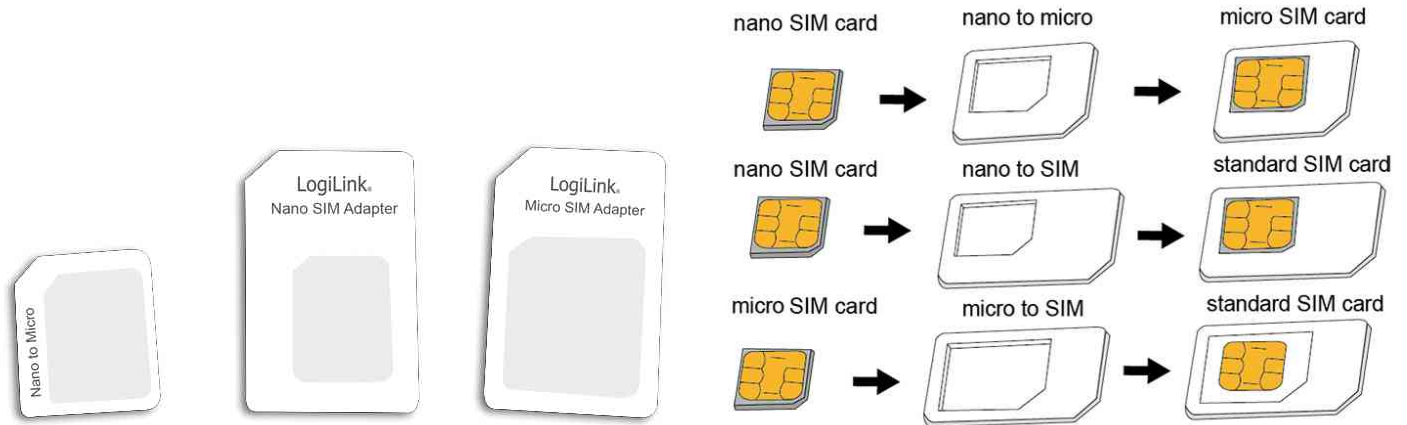

## SIM-Karten-Adapter-Set

Immer die richtige SIM-Karte zur Hand

- Set beinhaltet 3 SIM-Adapter und 1 x SIM Karten Auswurfpin
- Nano-SIM auf Micro-SIM / Maße: (B)15 x (T)15 x (H)0,8 mm
- Nano-SIM auf Standard-SIM / Maße: (B)25 x (T)15 x (H)0,8 mm
- Micro-SIM auf Standard-SIM / Maße: (B)25 x (T)15 x (H)0,8 mm

**Anwendungsbeispiele:**

- zum adaptieren von SIM-Karten wenn diese in ein anderes Handy, Smartphone oder Tablet gesteckt werden müssen

SIM-Karten-Adapter-Set

Symbolbild: zeigt das Produkt in Anwendung

Produkt	Ausführung	Material	Farbe	VE	Hersteller-Nummer	Bestell-Nummer
SIM-Karten-Adapter-Set	Nano/Micro/Standard-SIM	Kunststoff	weiß		AA0047	11114902