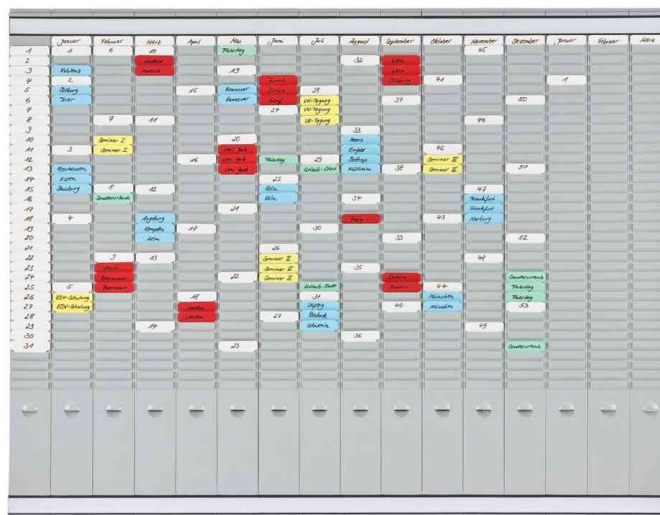

**FRANKEN**

Planungs- und Organisationsmittel

**T-Kartentafel Universal Planer PV1015**

Aktuelle Jahresübersicht plus Vorplanung über 3 Monate!

- am oberen Rand der Steckkarte bleibt die Hauptinformation sichtbar
- der Kartenrumpf bietet genügend Platz für alle wichtigen Zusatzinformationen
- Von den 16 Modulen mit je 35 Schlitzen Kartengröße 2 dienen 12 als Jahresplaner und 3 Module als Vorplanung für das nächste Jahr
- ein Modul wird am Anfang der Tafel als Indexspalte eingesetzt, in dieser werden die Tage 1-31 oder die Projekte für bis zu 35 Positionen mit T-Karten gekennzeichnet
- die obersten Schlitze der Module können zur Einteilung in die einzelnen Monate genutzt werden
- mit den leicht austauschbaren T-Karten bleibt man auch in einem verschobenen Geschäftsjahr flexibel.
- Rahmen: Kunststoff, hellgrau
- Verwendung für Kartengröße 2 (60 x 84 mm)
- zur Wandbefestigung, inkl. Montagematerial
- **Lieferumfang:** 1 Satz Verbindungsprofile, 500 T-Karten Größe 2, sortiert in den Farben: weiß, rot, gelb, grün und blau

Anwendungsbeispiele:

- ideal für die Darstellung größerer Informationsmengen
- ideal für Terminplanung, Aufgaben- und Projektübersicht

T-Kartentafel Universal Planer PV1015

Produkt	Ausführung	Maße	Farbe	VE	Hersteller-Nummer	Bestell-Nummer
T-Kartentafel OfficePlaner	Kartenträger	1008 x 783 mm	grau		PV1015	70010469