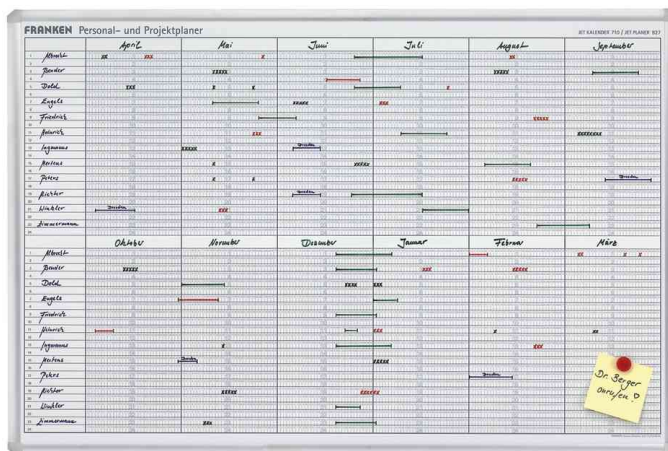

FRANKEN

Planungs- und Organisationsmittel

Planungstafel JetKalender JK710 - Dauerkalender

Jedes Jahr neu zu verwendender Jahreskalender

- 24 Mitarbeiter oder Projekte über ein Jahr oder bis zu 48 Positionen über ein halbes Jahr
- Monatsnamen handschriftlich einzutragen
- waagerechte Tagesfeldern zum einfachen, handschriftlichen Eintragen der Termine und Daten
- Farbe weiß
- Tafel magnethaftend, beschreibbar und trocken abwischbar
- Oberfläche speziallackiert
- Material des Rahmens: Aluminium, silbereloxiert, Ecken aus Kunststoff in hellgrau
- mit Ablageschale
- Lieferumfang: 1 Tafelschreiber trocken abwischbar, 1 FineMarker feucht abwischbar, 3 Haftmagnete, Montagematerial
- Abmessung Tagesfeld: 10 x 4 mm, Indexfeld: 10 x 80 mm

Zubehör:

Einteilungsband: Zur Kennung von Feiertagen oder Wochenenden • selbstkelbend • wieder ablösbar

Anwendungsbeispiele:

- flexibel anpassbar und einteilbar z.B. in Sommer- und Wintermonate oder Planung verschobenem Geschäftsjahr anpassen
- für eine noch bessere Organisation

Planungstafel JetKalender JK710

Produkt	Ausführung	Maße	Farbe	VE	Hersteller-Nummer	Bestell-Nummer
Jahresplaner	magnethaftend	900 x 600 mm	weiß		JK710	70010452
Zubehör: Einteilungsband		1,5 mm x 10 m	schwarz		S1412 10	70010993
		4 mm x 10 m	graublau		S1428	70010569
		8 mm x 10 m	graublau		S1429	70011175