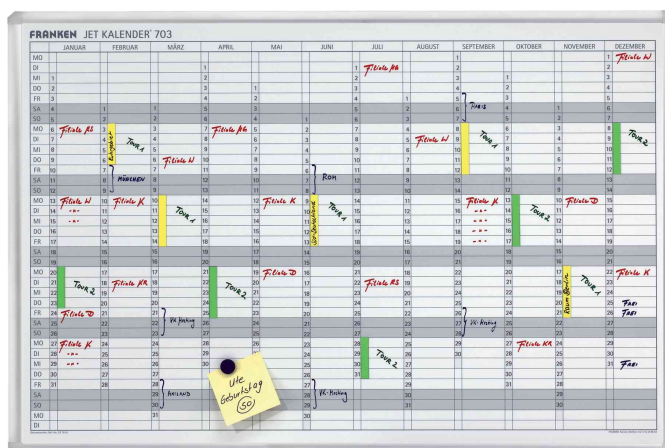

FRANKEN

Planungs- und Organisationsmittel

Planungstafel JetKalender JK703 - Jahreskalender

- jedes Jahr neu zu verwendender Jahreskalender
- waagerechte Tagesfeldern zum einfachen, handschriftlichen Eintragen der Termine und Daten
- mit magnetischen Bändern können Termine blitzschnell verschoben werden
- Zeiteinteilung: 12 Monate
- Farbe weiß
- Tafel magnethaftend, beschreibbar und trocken abwischbar
- Oberfläche speziallackiert
- Januar bis Dezember und Wochentage sind fest eingedruckt, Datum wird handschriftlich oder mit Magnetstreifen markiert
- Material des Rahmens: Aluminium, silbereloxiert, Ecken aus Kunststoff in hellgrau
- mit Ablageschale
- Lieferumfang: 1 Tafelschreiber trocken abwischbar, 1 FineMarker feucht abwischbar, 3 Haftmagnete, Montagematerial
- Abmessung des Rasters: Tagesfeld: 13 x 57 mm

Zubehör: Datumsstreifen: 12 Streifen à 1 bis 31 • Farbe: transparent

Anwendungsbeispiele:

- ideale Übersicht über Termine und / oder alle wichtigen Projekt- und Personaldaten

Planungstafel JetKalender 703

| Produkt | Ausführung | Maße | Farbe | VE | Hersteller-Nummer | Bestell-Nummer |
|------------------------|---------------|--------------|-------------|----|-------------------|----------------|
| Jahresplaner | magnethaftend | 900 x 600 mm | weiß | | JK703 | 70010451 |
| Zubehör: Datumstreifen | selbstklebend | | transparent | | DS703A | 70010666 |