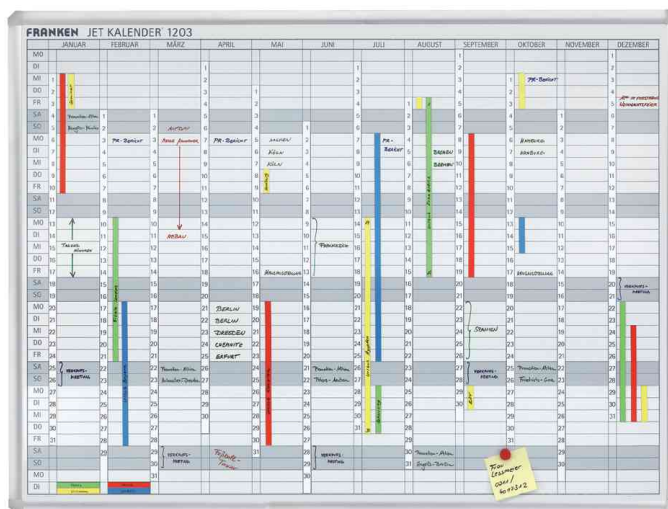

FRANKEN

Planungs- und Organisationsmittel

Planungstafel JetKalender JK1203 - Jahreskalender

- jedes Jahr neu zu verwendender Jahreskalender
- waagerechte Tagesfeldern zum einfachen, handschriftlichen Eintragen der Termine und Daten
- mit magnetischen Bändern können Termine blitzschnell verschoben werden
- Zeiteinteilung: 12 Monate
- Farbe weiß
- Tafel magnethaftend, beschreibbar und trocken abwischbar
- Oberfläche speziallackiert
- Januar bis Dezember und Wochentage sind fest eingedruckt, Datum wird handschriftlich oder mit Magnetstreifen markiert
- Material des Rahmens: Aluminium, silbereloxiert, Ecken aus Kunststoff in hellgrau
- mit Ablageschale
- Lieferumfang: 1 Tafelschreiber trocken abwischbar, 1 FineMarker feucht abwischbar, 3 Haftmagnete, Montagematerial
- Abmessung des Rasters: Tagesfeld: 75 x 21 mm

Zubehör: Datumsstreifen: 12 Streifen à 1 bis 31 • magnethaftend • Farbe: weiß

Anwendungsbeispiele:

- ideale Übersicht über Termine und / oder alle wichtigen Projekt- und Personaldaten

Planungstafel JetKalender JK1203 - Jahreskalender

Produkt	Ausführung	Maße	Farbe	VE	Hersteller-Nummer	Bestell-Nummer
Jahresplaner	magnethaftend	1.200 x 900 mm	weiß		JK1203	70010450
Zubehör: Datumstreifen	magnetisch		weiß		DS1203A	70010665