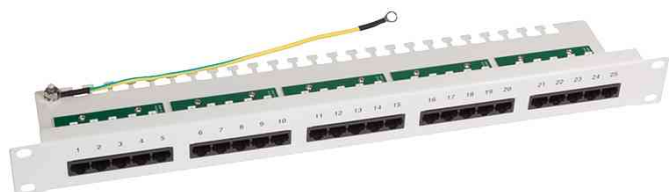

19" ISDN Patch Panel Kat.3

- Patch Panel mit 25 / 50 RJ45 Kupplungen
- 1 HE
- Kategorie 3 Voice / ISDN
- Norm: TIA/EIA 568A
- Material: Stahl
- Maße: (B)483 x (T)100 x (H)45 mm

Für wen geeignet:

- Installateure
- Netzwerk-Administratoren / - Techniker

19" ISDN Patch Panel Kat.3, 25 Port

19" ISDN Patch Panel Kat.3, 50 Port

Produkt	Ausführung	Ports	Farbe	Hersteller- Nummer	Bestell- Nummer
19" ISDN Patch Panel	RJ45, Kat.3	25 50	lichtgrau (RAL 7035) lichtgrau (RAL 7035)	NP0050 NP0051	11114877 11114878